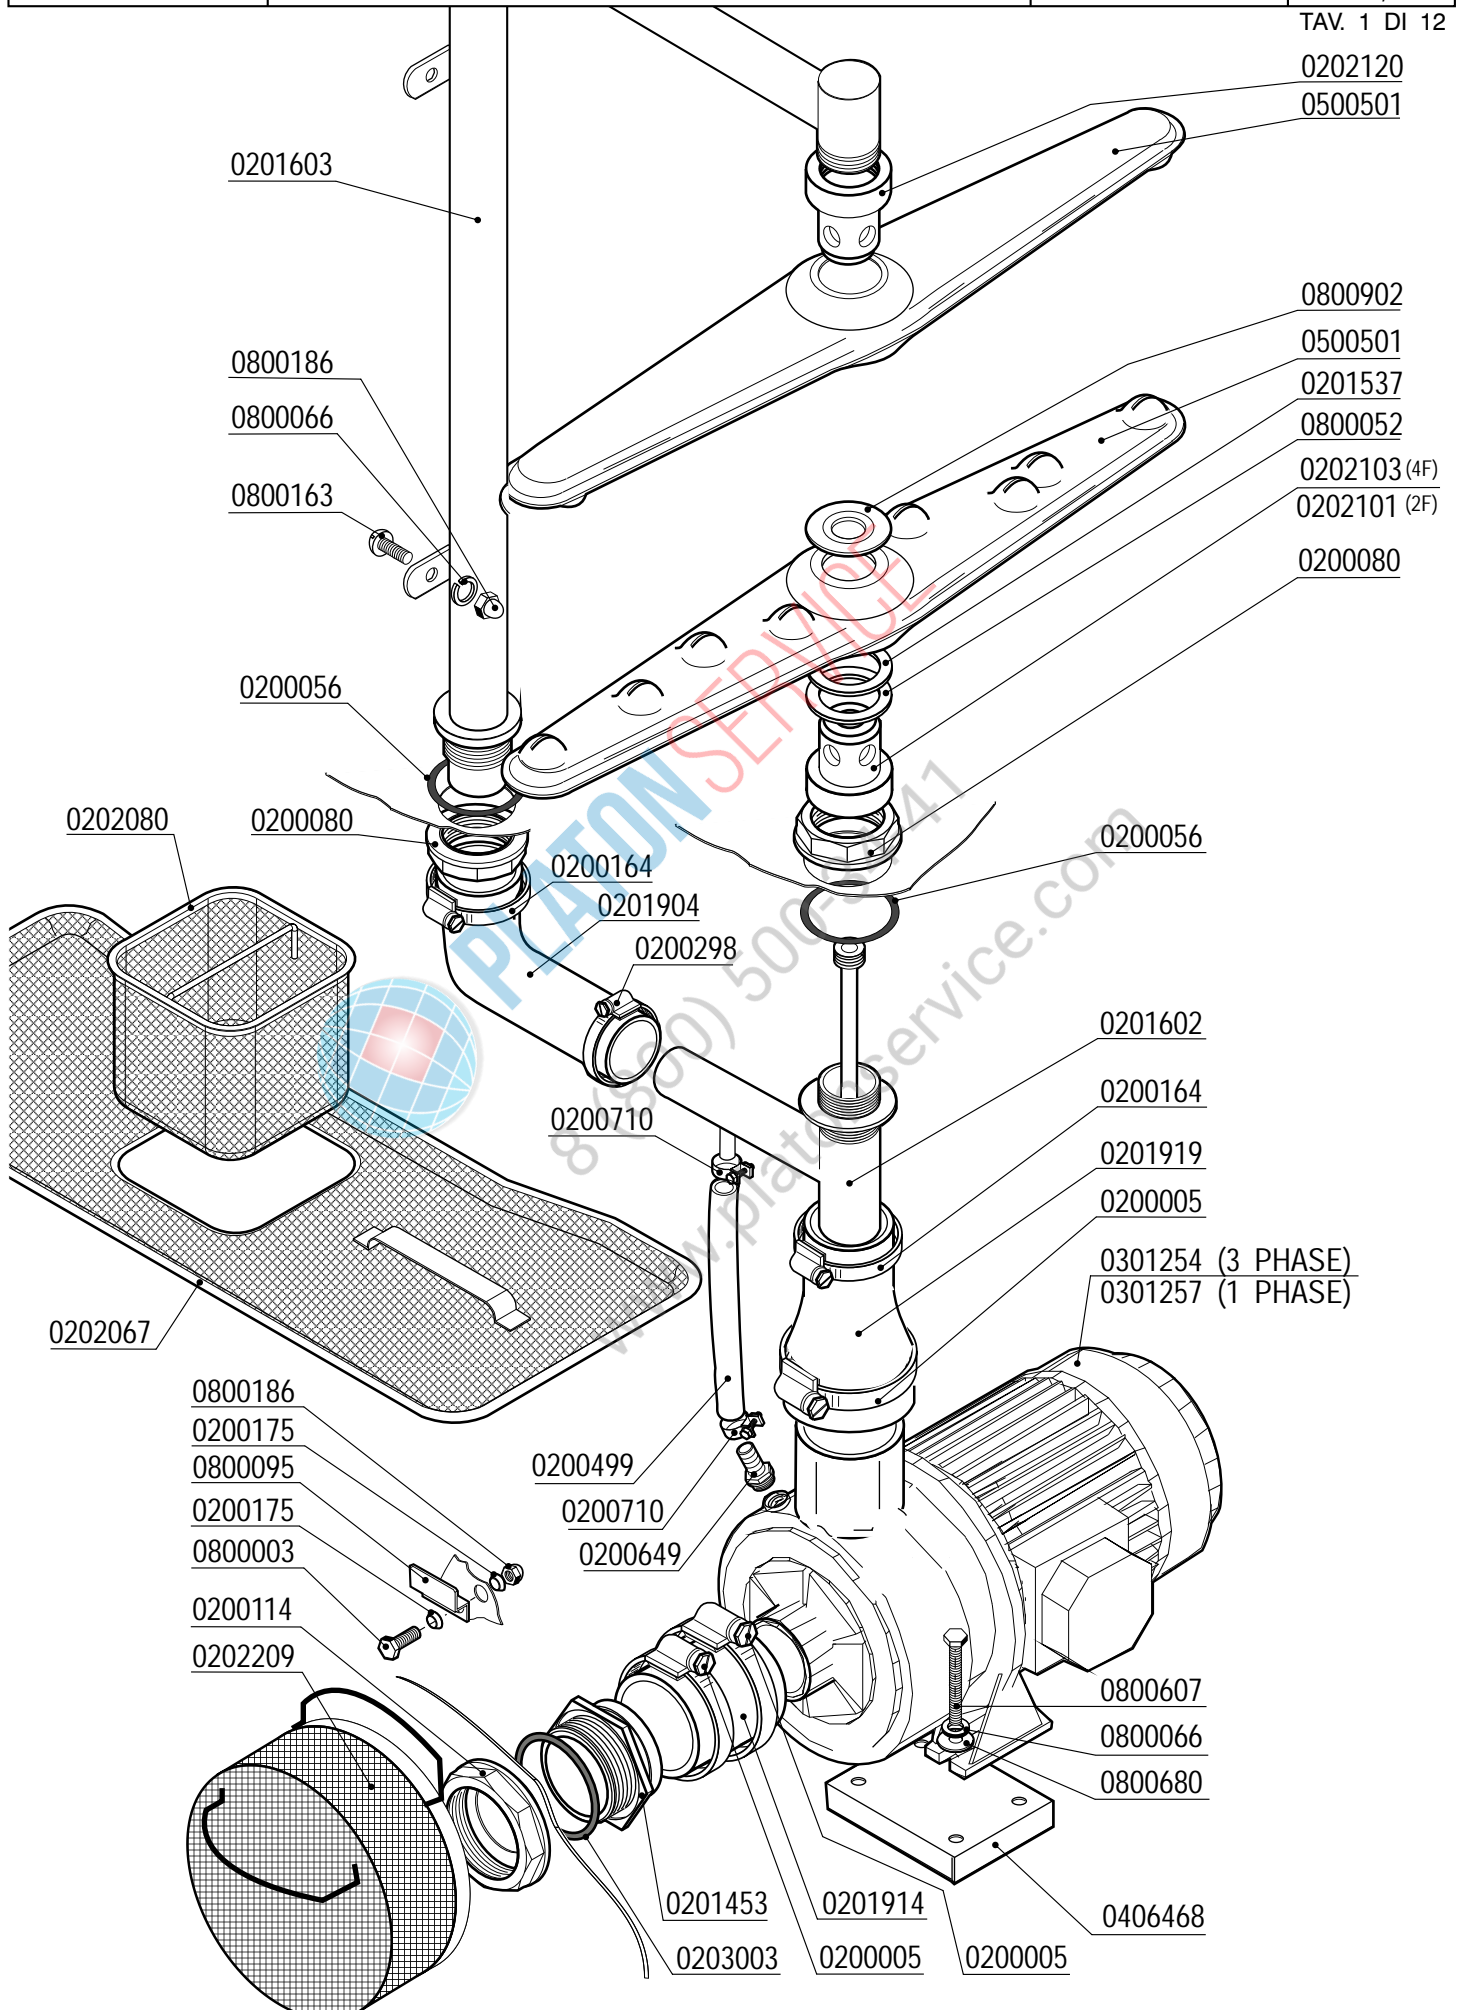

Lavastoviglie
Lave-vaisselle
Dishwashers
Geschirrspüler
Lavavajillas

015/24L
L24-ek
L25-ek

Ed.
10/2013

Rev. Q

015/24L
L24-ek
L25-ek

PARTI DI RICAMBIO
PIECES DETACHEES
SPARE PARTS
ERSATZTEILE
REPUESTOS

BOILER 12-15-18 kW

QUADRO ELETTRICO - TABLEAU ELECTRIQUE
CONTROL BOX - SCHALT-TAFEL - CAJA ELÉCTRICA

MOD.
015/24L
L24-ek/L25-ek

TAV.
5 Q
ED. 10/2013

TAV. 5 DI 12

GRUPPO POMPA SCARICO - POMPE DE VIDANGE
DRAIN PUMPE PARTS - ABLAUFPUMPE
BOMBA DESAGUE

MOD.
015/24L
L24-ek/L25-ek

TAV.
8 Q
ED. 10/2013
TAV. 8 DI 12

DOSATORE DETERSIVO - DOSEUR DE PRODUIT LESSIVIEL
DETERGENT PUMP - WASCHMITTELDOSIERGERÄT-DOSIFICADOR LAVADO

DOSATORE ADDITIVO DI RISCIAQUO-DOSEUR DE PRODUIT POUR RINÇAGE
RINSE AID DISPENSER - NACHSPÜLMITTELDOSIERGERÄT-DOSIFICADOR ABRILLANTADOR