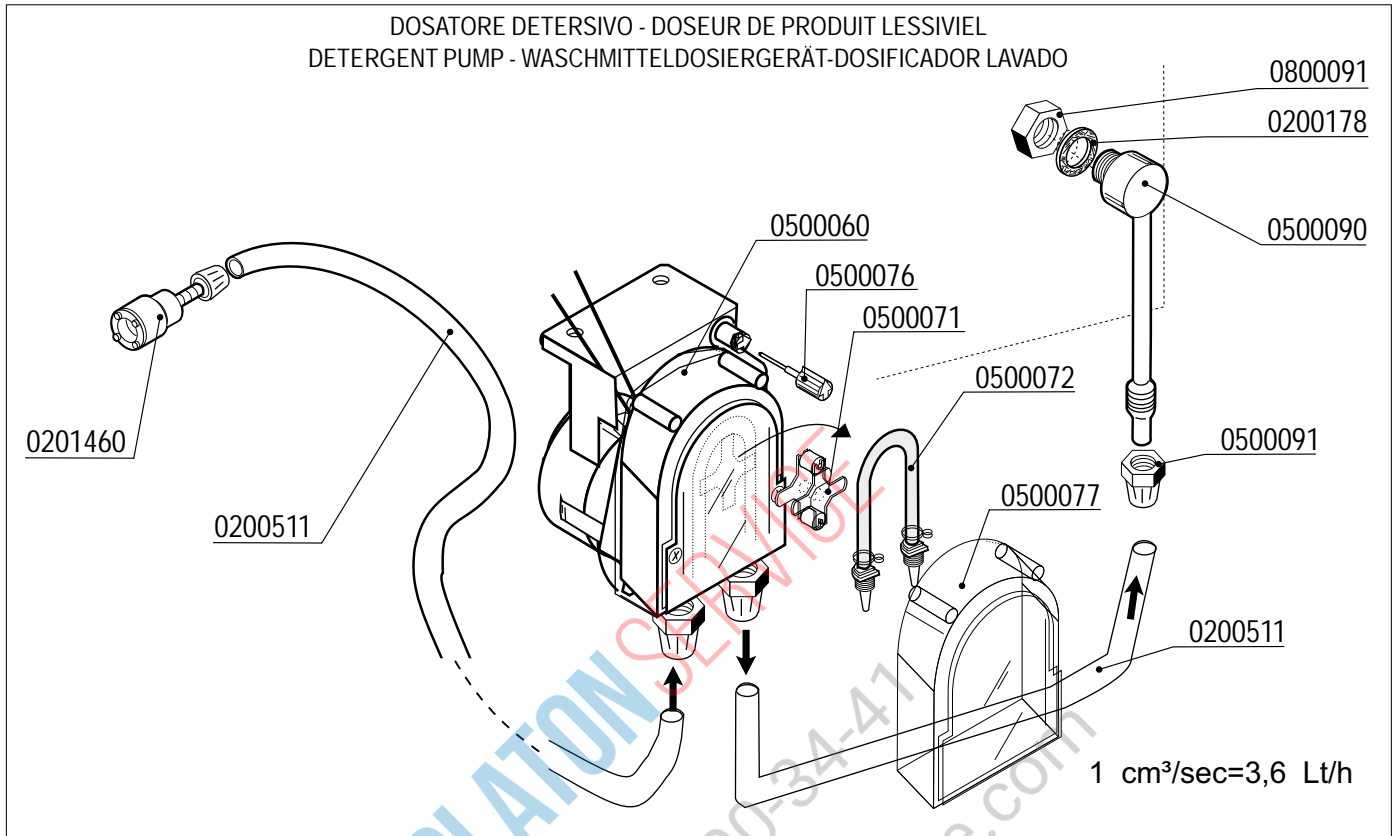

QUADRO ELETTRICO - TABLEAU ELECTRIQUE
CONTROL BOX - SCHALT-TAFEL - CAJA ELÉCTRICA

MOD.
015/24L
L24-ek/L25-ek

TAV.
5 Q
ED. 10/2013

TAV. 5 DI 12

GRUPPO POMPA SCARICO - POMPE DE VIDANGE
DRAIN PUMPE PARTS - ABLAUFPUMPE
BOMBA DESAGUE

MOD.
015/24L
L24-ek/L25-ek

TAV.
8 Q
ED. 10/2013
TAV. 8 DI 12

DOSATORE DETERSIVO - DOSEUR DE PRODUIT LESSIVIEL
DETERGENT PUMP - WASCHMITTELDOSIERGERÄT-DOSIFICADOR LAVADO

DOSATORE ADDITIVO DI RISCIAQUO-DOSEUR DE PRODUIT POUR RINÇAGE
RINSE AID DISPENSER - NACHSPÜLMITTELDOSIERGERÄT-DOSIFICADOR ABRILLANTADOR