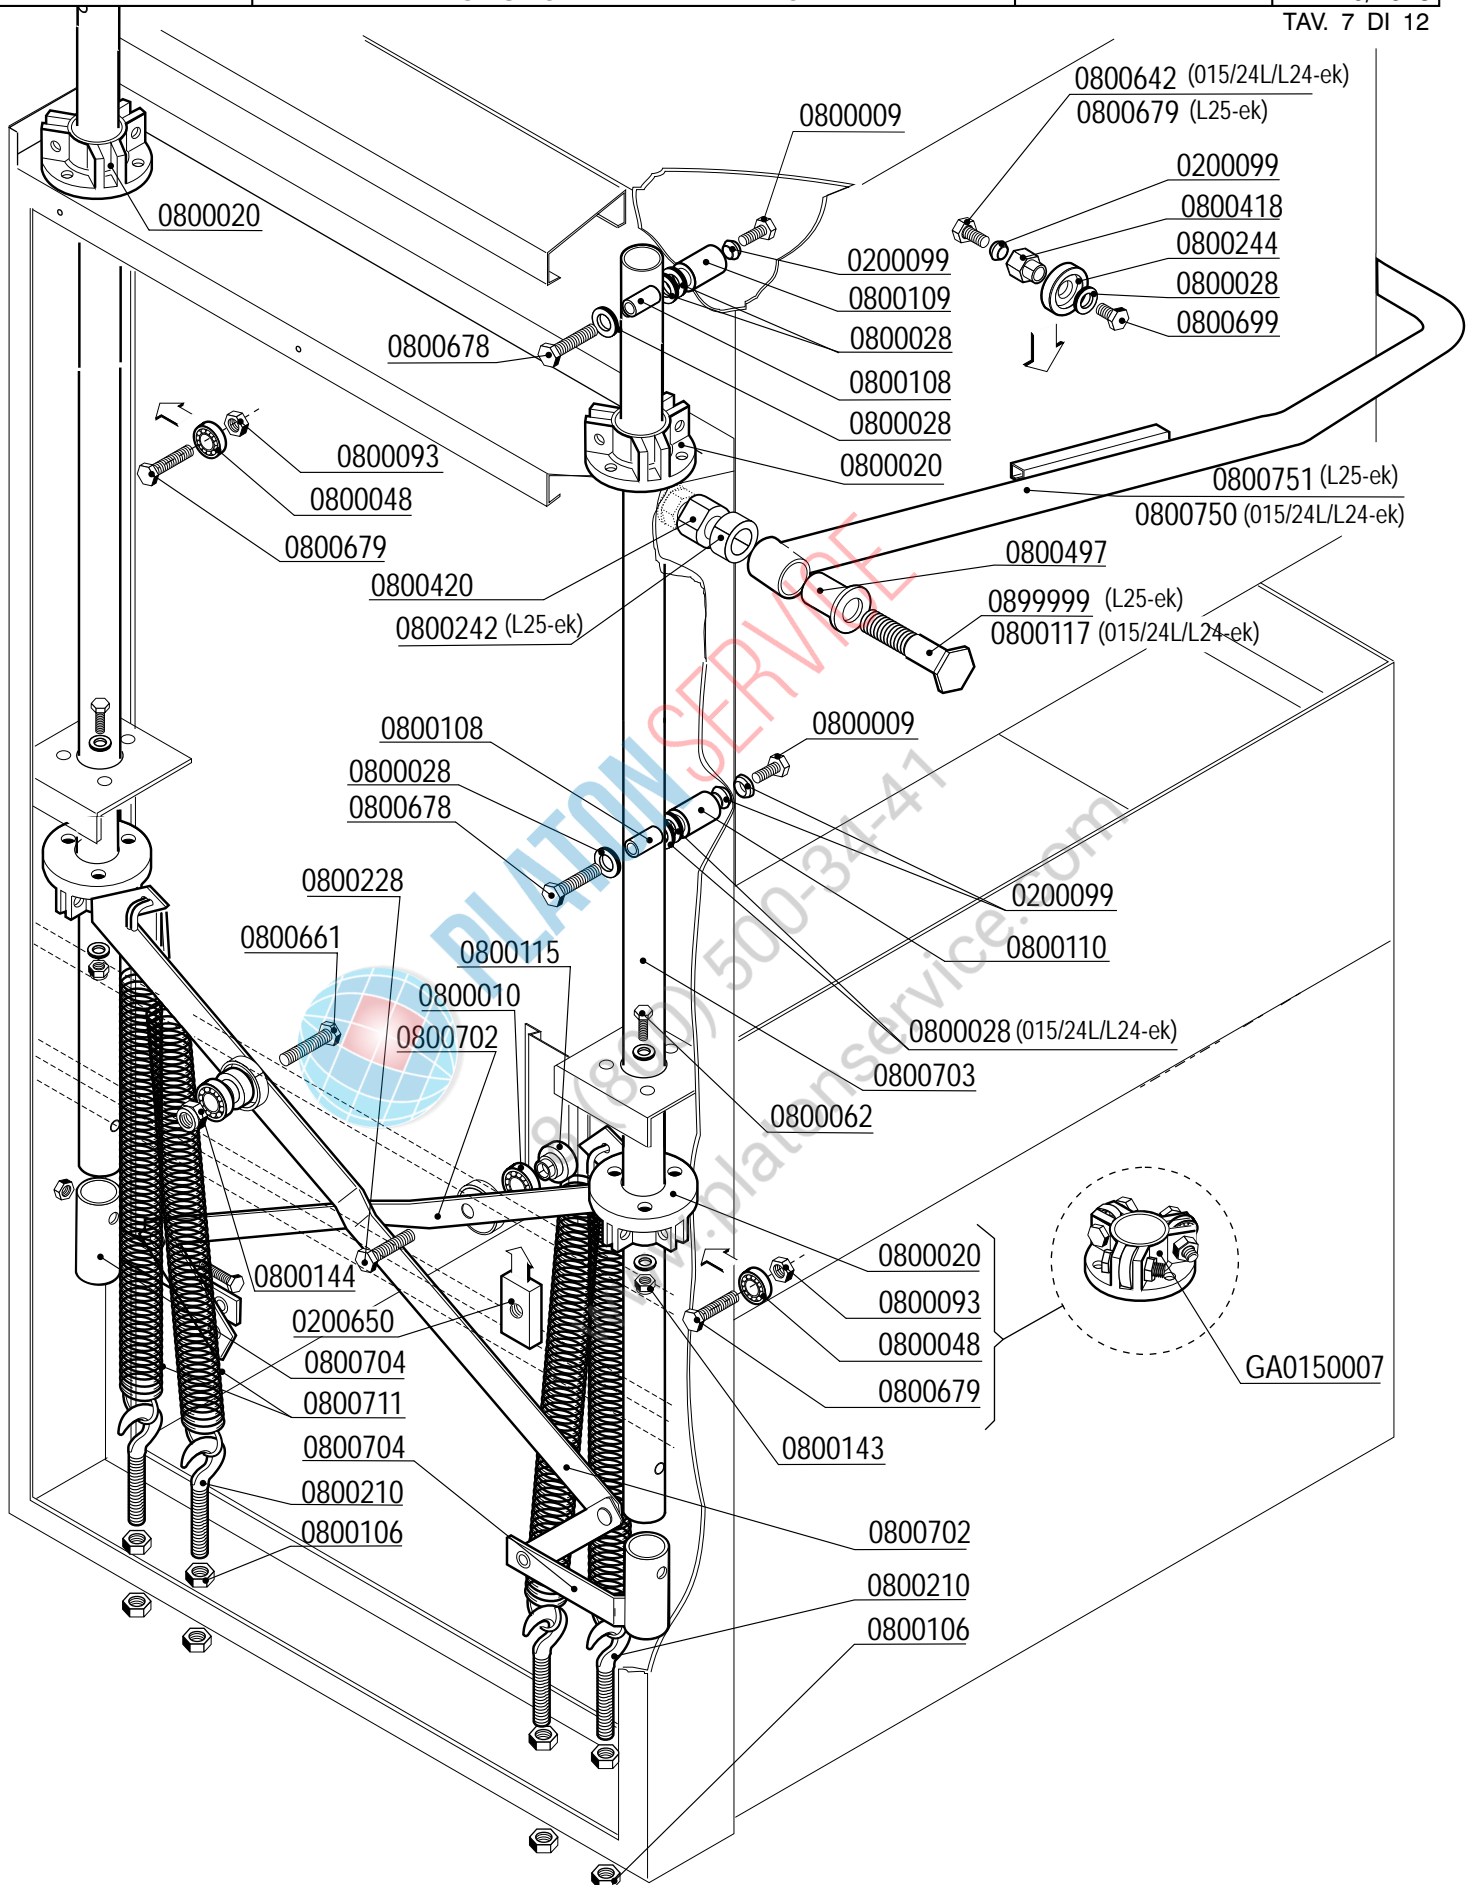

Lavastoviglie
Lave-vaisselle
Dishwashers
Geschirrspüler
Lavavajillas

015/24L
L24-ek
L25-ek

Ed.
10/2013

Rev. Q

015/24L
L24-ek
L25-ek

PARTI DI RICAMBIO
PIECES DETACHEES
SPARE PARTS
ERSATZTEILE
REPUESTOS

BOILER 12-15-18 kW

QUADRO ELETTRICO - TABLEAU ELECTRIQUE
CONTROL BOX - SCHALT-TAFEL - CAJA ELÉCTRICA

MOD.
015/24L
L24-ek/L25-ek

TAV.
5 Q
ED. 10/2013

TAV. 5 DI 12

GRUPPO POMPA SCARICO - POMPE DE VIDANGE
DRAIN PUMPE PARTS - ABLAUFPUMPE
BOMBA DESAGUE

MOD.
015/24L
L24-ek/L25-ek

TAV.
8 Q
ED. 10/2013
TAV. 8 DI 12

DOSATORE DETERSIVO - DOSEUR DE PRODUIT LESSIVIEL
DETERGENT PUMP - WASCHMITTELDOSIERGERÄT-DOSIFICADOR LAVADO

DOSATORE ADDITIVO DI RISCIAQUO-DOSEUR DE PRODUIT POUR RINÇAGE
RINSE AID DISPENSER - NACHSPÜLMITTELDOSIERGERÄT-DOSIFICADOR ABRILLANTADOR