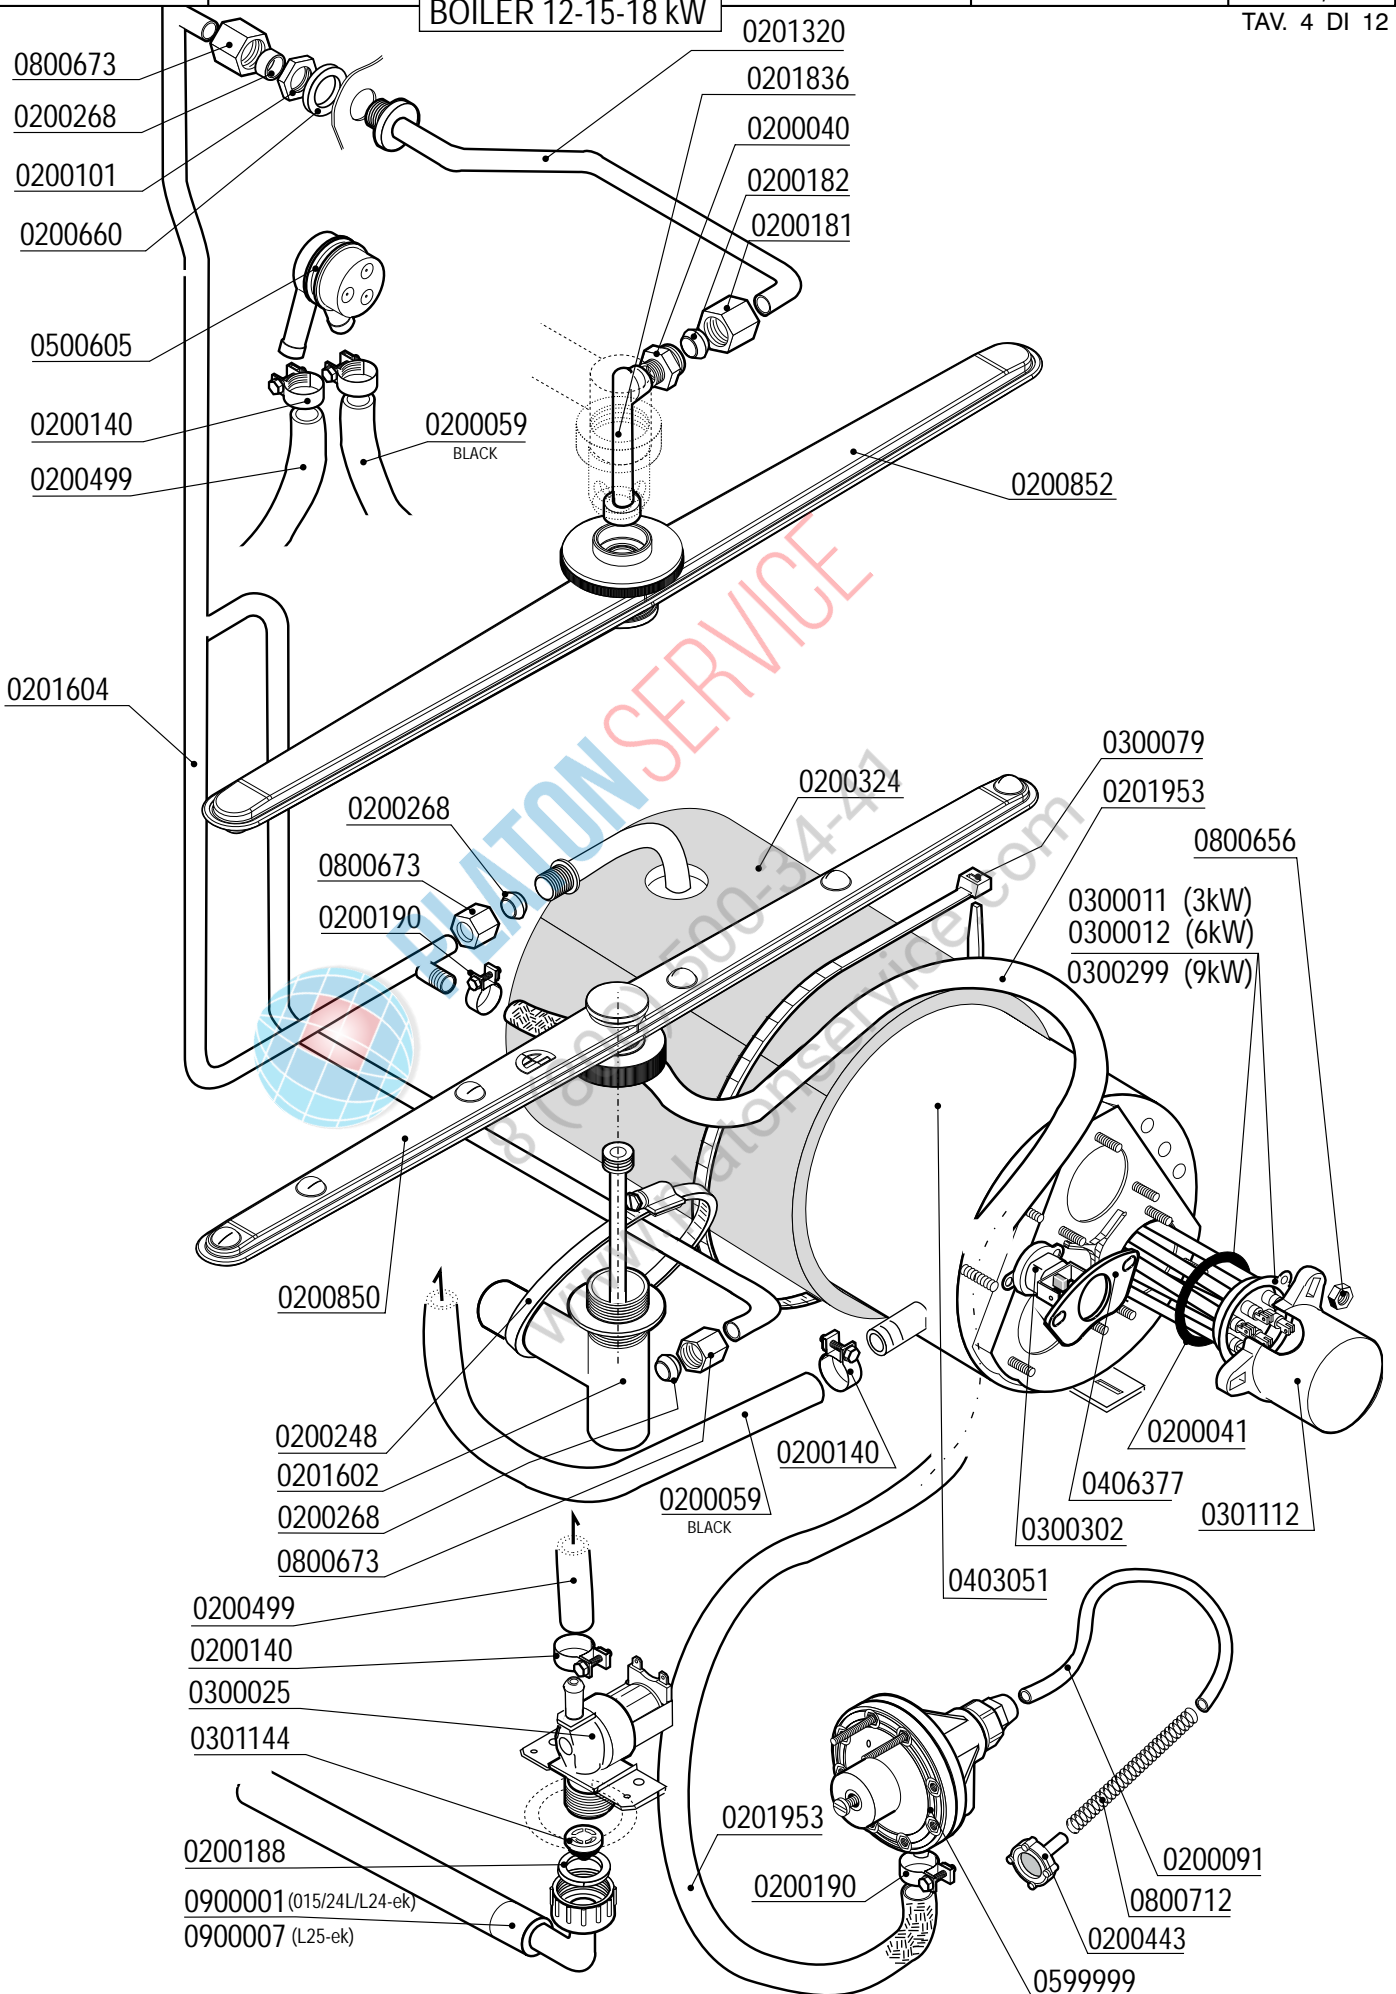

Lavastoviglie
Lave-vaisselle
Dishwashers
Geschirrspüler
Lavavajillas

015/24L
L24-ek
L25-ek

Ed.
10/2013

Rev. Q

015/24L
L24-ek
L25-ek

PARTI DI RICAMBIO
PIECES DETACHEES
SPARE PARTS
ERSATZTEILE
REPUESTOS

BOILER 12-15-18 kW

QUADRO ELETTRICO - TABLEAU ELECTRIQUE
CONTROL BOX - SCHALT-TAFEL - CAJA ELÉCTRICA

MOD.
015/24L
L24-ek/L25-ek

TAV.
5 Q
ED. 10/2013

TAV. 5 DI 12

GRUPPO POMPA SCARICO - POMPE DE VIDANGE
DRAIN PUMPE PARTS - ABLAUFPUMPE
BOMBA DESAGUE

MOD.
015/24L
L24-ek/L25-ek

TAV.
8 Q
ED. 10/2013
TAV. 8 DI 12

DOSATORE DETERSIVO - DOSEUR DE PRODUIT LESSIVIEL
DETERGENT PUMP - WASCHMITTELDOSIERGERÄT-DOSIFICADOR LAVADO

DOSATORE ADDITIVO DI RISCIAQUO-DOSEUR DE PRODUIT POUR RINÇAGE
RINSE AID DISPENSER - NACHSPÜLMITTELDOSIERGERÄT-DOSIFICADOR ABRILLANTADOR

cod. 0599999

DOSATORE DETERSIVO - DOSEUR DE PRODUIT LESSIVIEL
DETERGENT PUMP - WASCHMITTELDOSIERGERÄT-DOSIFICADOR LAVADO

DOSATORE ADDITIVO DI RISCIAQUO-DOSEUR DE PRODUIT POUR RINÇAGE
RINSE AID DISPENSER - NACHSPÜLMITTELDOSIERGERÄT-DOSIFICADOR ABRILLANTADOR