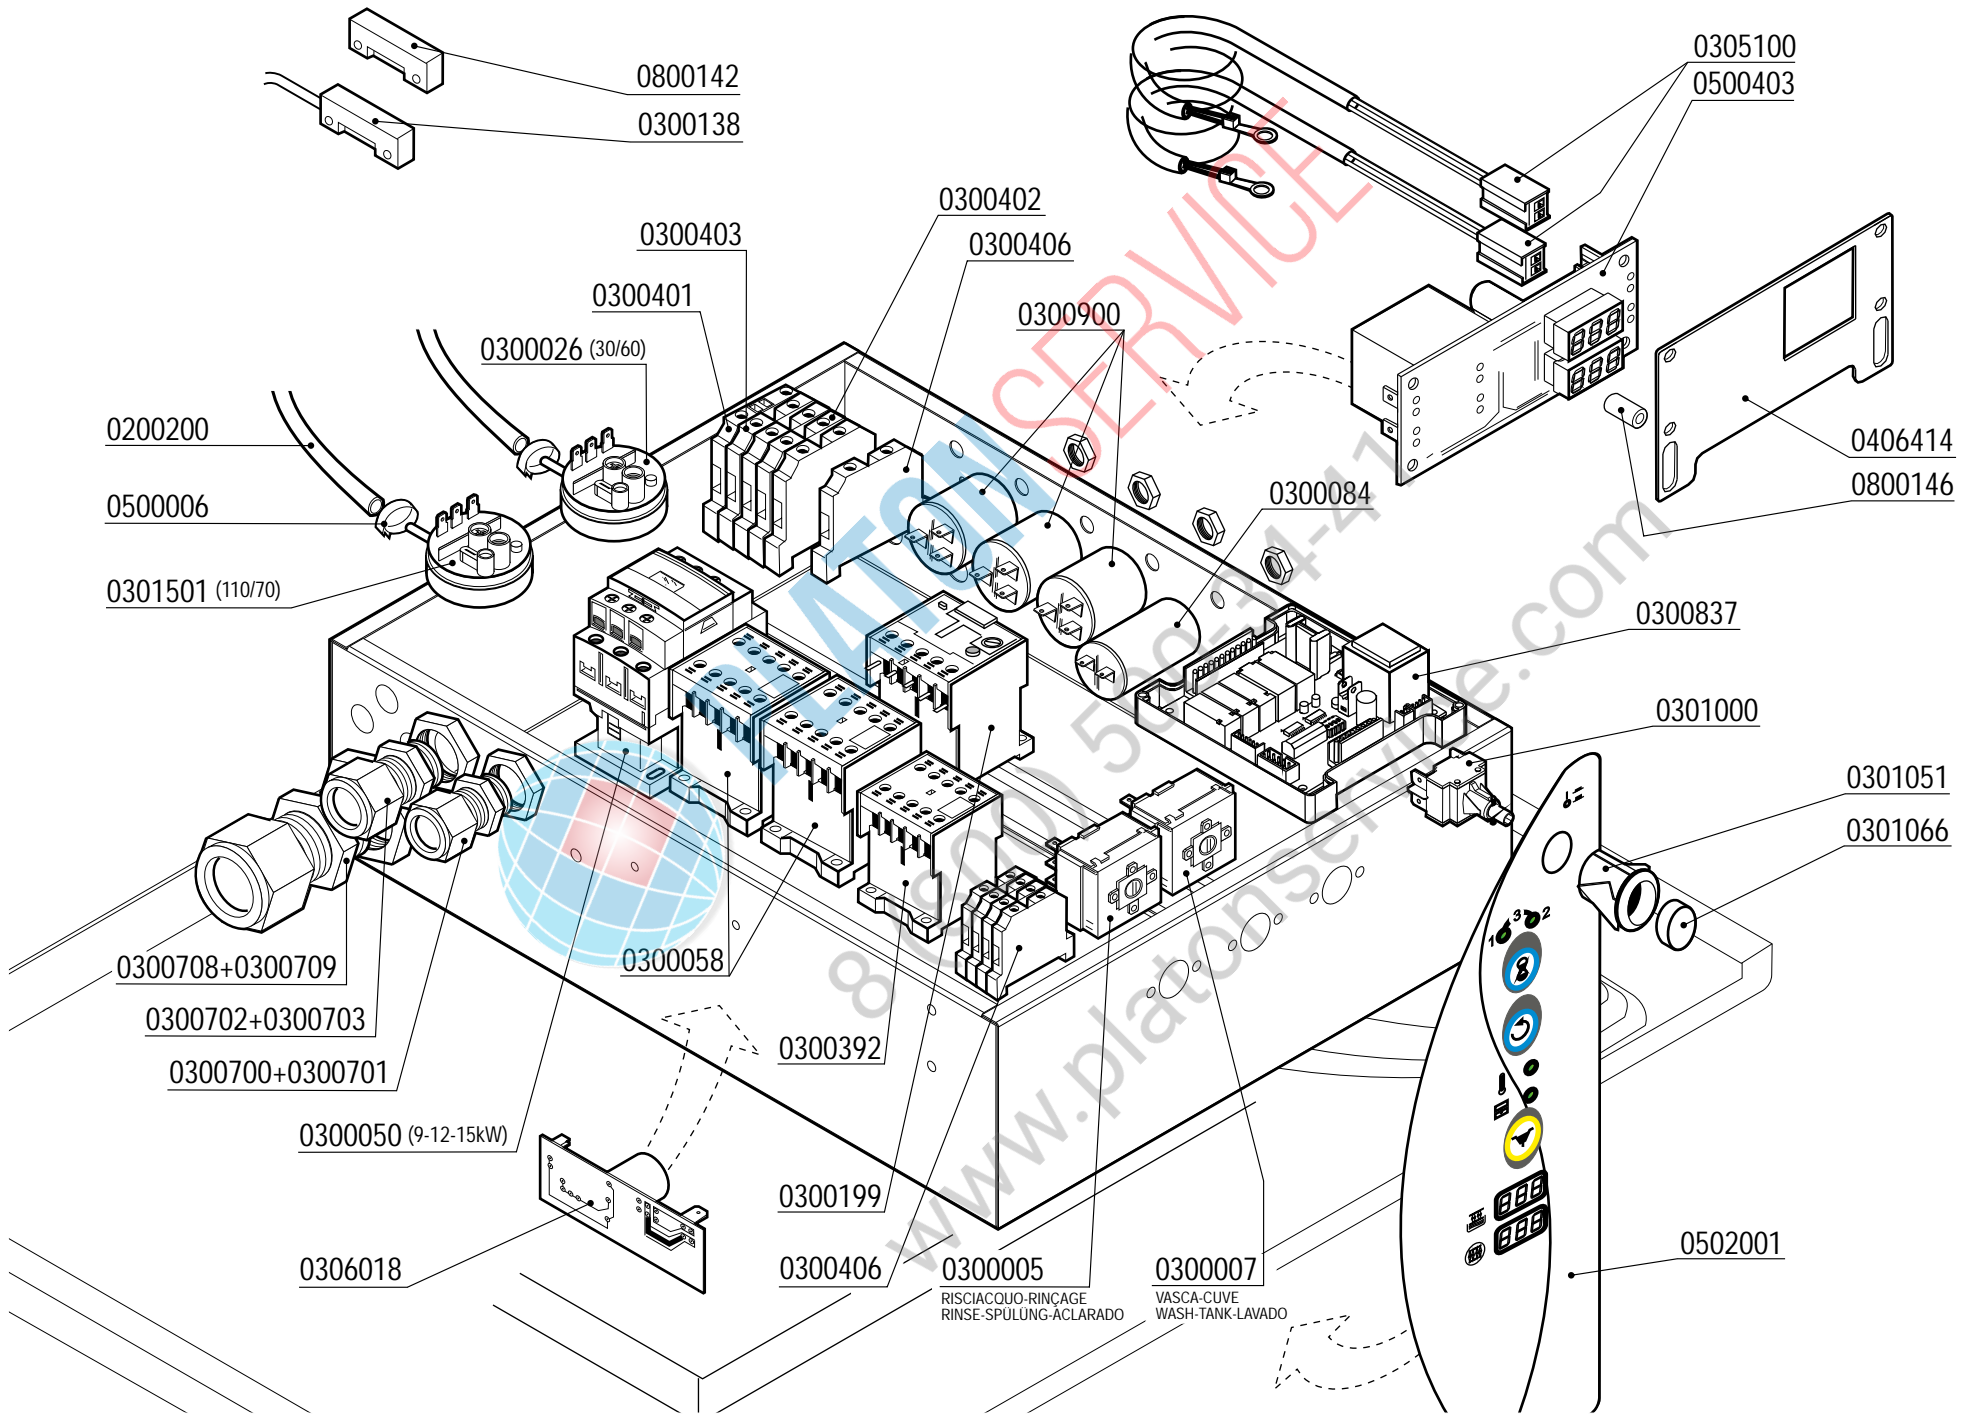

Lavastoviglie
Lave-vaisselle
Dishwashers
Geschirrspüler
Lavavajillas

015/24L
L24-ek
L25-ek

Ed.
10/2013

Rev. Q

015/24L
L24-ek
L25-ek

PARTI DI RICAMBIO
PIECES DETACHEES
SPARE PARTS
ERSATZTEILE
REPUESTOS

BOILER 12-15-18 kW

QUADRO ELETTRICO - TABLEAU ELECTRIQUE
CONTROL BOX - SCHALT-TAFEL - CAJA ELÉCTRICA

MOD.
015/24L
L24-ek/L25-ek

TAV.
5 Q
ED. 10/2013

TAV. 5 DI 12

GRUPPO POMPA SCARICO - POMPE DE VIDANGE
DRAIN PUMPE PARTS - ABLAUFPUMPE
BOMBA DESAGUE

MOD.
015/24L
L24-ek/L25-ek

TAV.
8 Q
ED. 10/2013
TAV. 8 DI 12

DOSATORE DETERSIVO - DOSEUR DE PRODUIT LESSIVIEL
DETERGENT PUMP - WASCHMITTELDOSIERGERÄT-DOSIFICADOR LAVADO

DOSATORE ADDITIVO DI RISCIAQUO-DOSEUR DE PRODUIT POUR RINÇAGE
RINSE AID DISPENSER - NACHSPÜLMITTELDOSIERGERÄT-DOSIFICADOR ABRILLANTADOR

cod. 0599999

DOSATORE DETERSIVO - DOSEUR DE PRODUIT LESSIVIEL
DETERGENT PUMP - WASCHMITTELDOSIERGERÄT-DOSIFICADOR LAVADO

DOSATORE ADDITIVO DI RISCIAQUO-DOSEUR DE PRODUIT POUR RINÇAGE
RINSE AID DISPENSER - NACHSPÜLMITTELDOSIERGERÄT-DOSIFICADOR ABRILLANTADOR