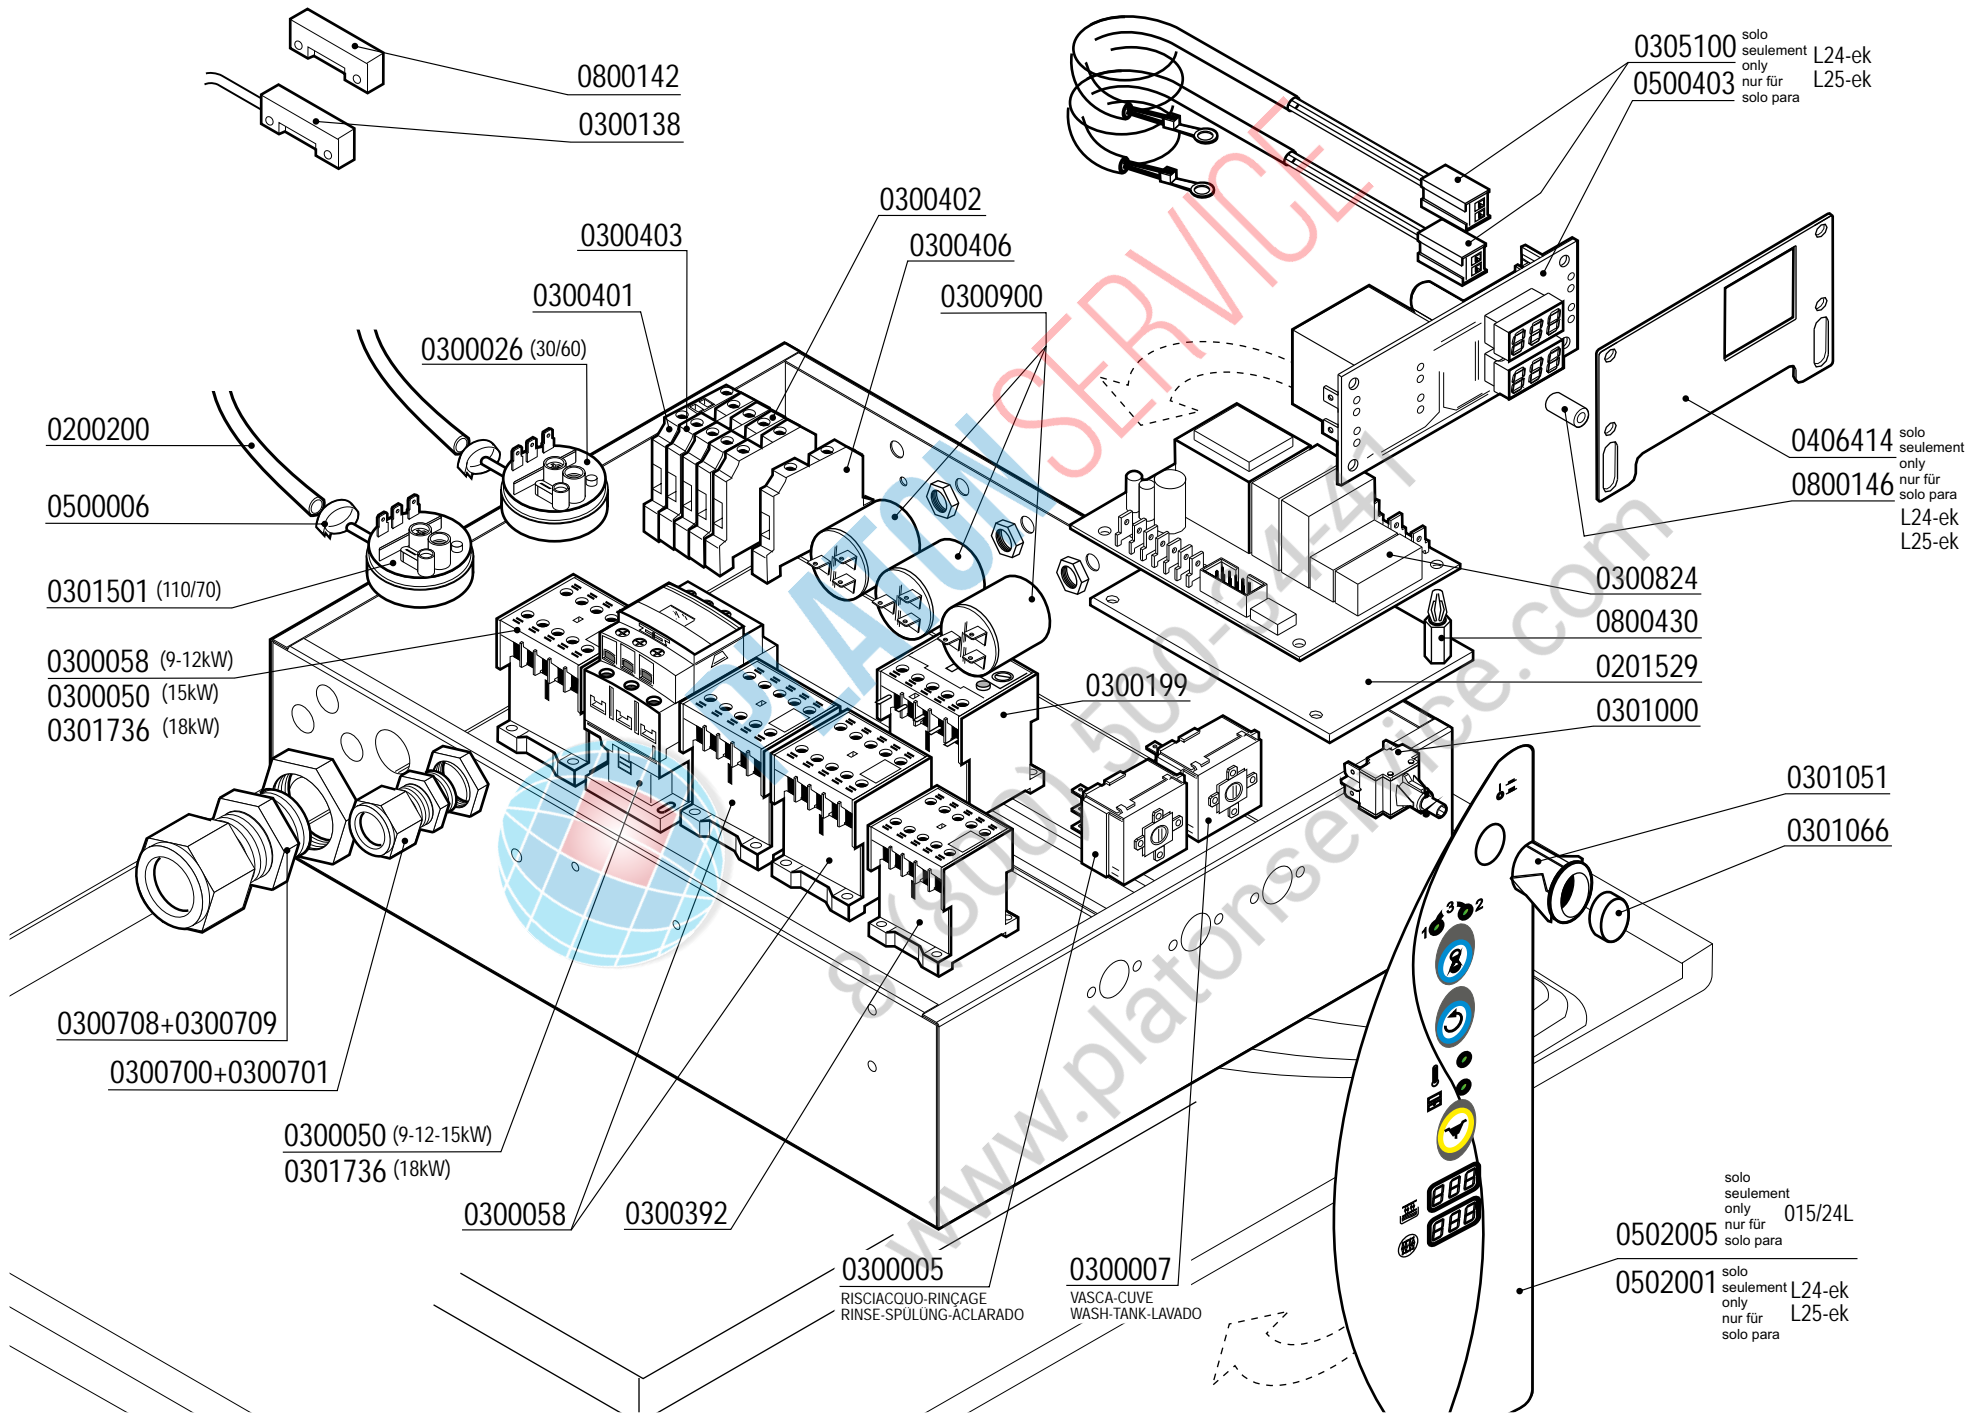

Lavastoviglie
Lave-vaisselle
Dishwashers
Geschirrspüler
Lavavajillas

015/24L
L24-ek
L25-ek

Ed.
10/2013

Rev. Q

015/24L
L24-ek
L25-ek

PARTI DI RICAMBIO
PIECES DETACHEES
SPARE PARTS
ERSATZTEILE
REPUESTOS

BOILER 12-15-18 kW

QUADRO ELETTRICO - TABLEAU ELECTRIQUE
CONTROL BOX - SCHALT-TAFEL - CAJA ELÉCTRICA

MOD.
015/24L
L24-ek/L25-ek

TAV.
5 Q
ED. 10/2013

TAV. 5 DI 12

GRUPPO POMPA SCARICO - POMPE DE VIDANGE
DRAIN PUMPE PARTS - ABLAUFPUMPE
BOMBA DESAGUE

MOD.
015/24L
L24-ek/L25-ek

TAV.
8 Q
ED. 10/2013
TAV. 8 DI 12

DOSATORE DETERSIVO - DOSEUR DE PRODUIT LESSIVIEL
DETERGENT PUMP - WASCHMITTELDOSIERGERÄT-DOSIFICADOR LAVADO

DOSATORE ADDITIVO DI RISCIAQUO-DOSEUR DE PRODUIT POUR RINÇAGE
RINSE AID DISPENSER - NACHSPÜLMITTELDOSIERGERÄT-DOSIFICADOR ABRILLANTADOR

cod. 0599999

DOSATORE DETERSIVO - DOSEUR DE PRODUIT LESSIVIEL
DETERGENT PUMP - WASCHMITTELDOSIERGERÄT-DOSIFICADOR LAVADO

DOSATORE ADDITIVO DI RISCIAQUO-DOSEUR DE PRODUIT POUR RINÇAGE
RINSE AID DISPENSER - NACHSPÜLMITTELDOSIERGERÄT-DOSIFICADOR ABRILLANTADOR