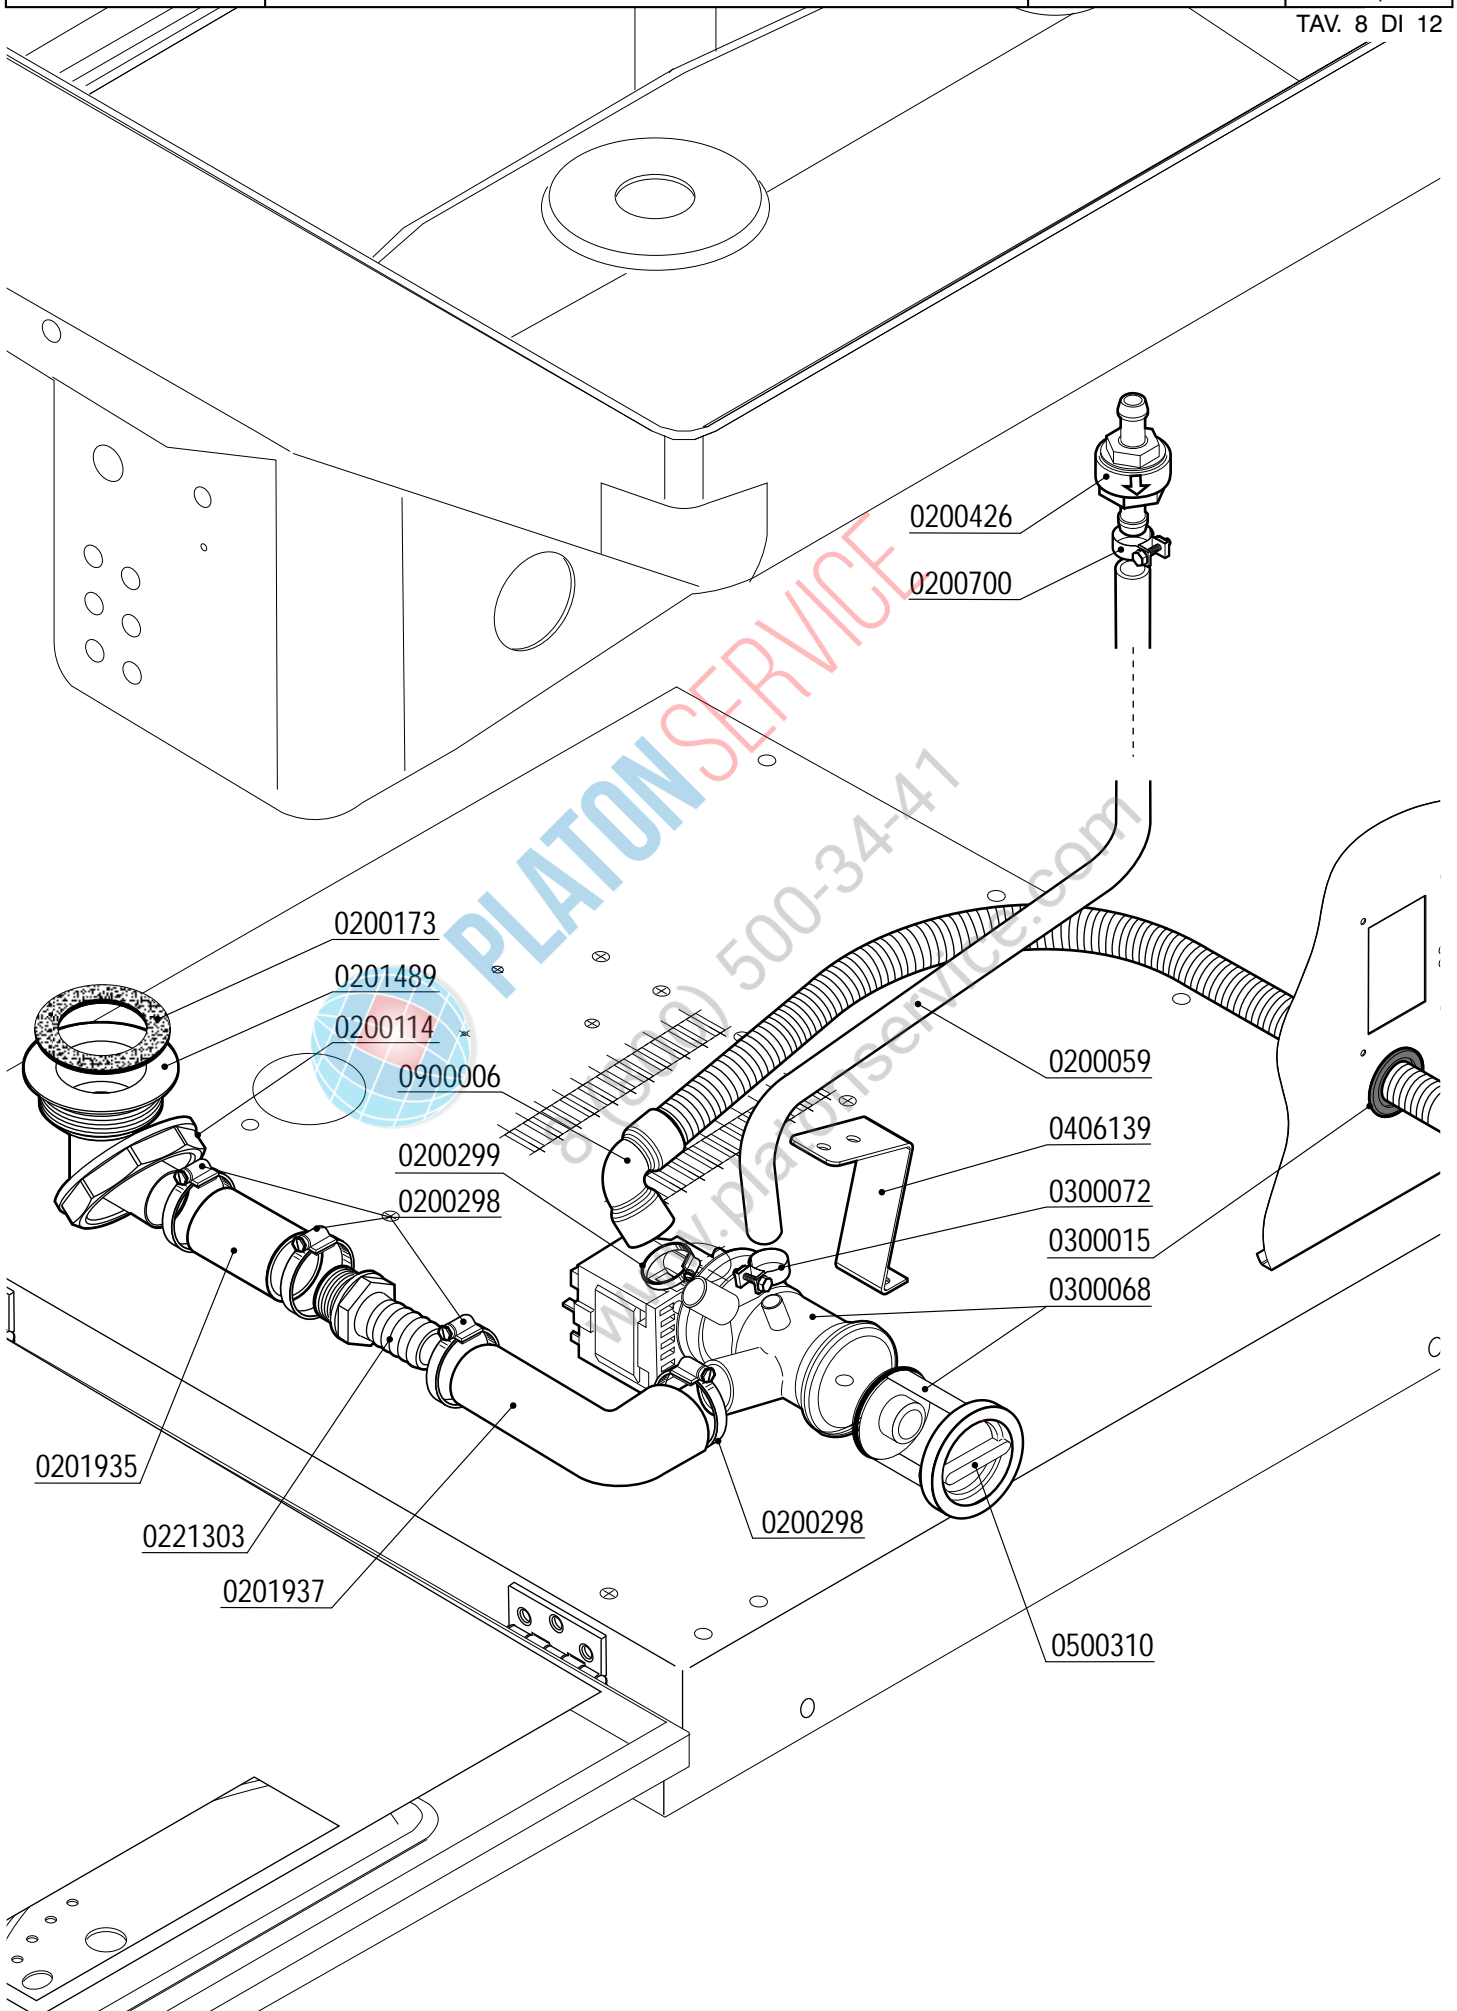

QUADRO ELETTRICO - TABLEAU ELECTRIQUE
CONTROL BOX - SCHALT-TAFEL - CAJA ELÉCTRICA

MOD.
015/24L
L24-ek/L25-ek

TAV.
5 Q
ED. 10/2013

TAV. 5 DI 12

GRUPPO POMPA SCARICO - POMPE DE VIDANGE
DRAIN PUMPE PARTS - ABLAUFPUMPE
BOMBA DESAGUE

MOD.
015/24L
L24-ek/L25-ek

TAV.
8 Q
ED. 10/2013
TAV. 8 DI 12

DOSATORE DETERSIVO - DOSEUR DE PRODUIT LESSIVIEL
DETERGENT PUMP - WASCHMITTELDOSIERGERÄT-DOSIFICADOR LAVADO

DOSATORE ADDITIVO DI RISCIAQUO-DOSEUR DE PRODUIT POUR RINÇAGE
RINSE AID DISPENSER - NACHSPÜLMITTELDOSIERGERÄT-DOSIFICADOR ABRILLANTADOR