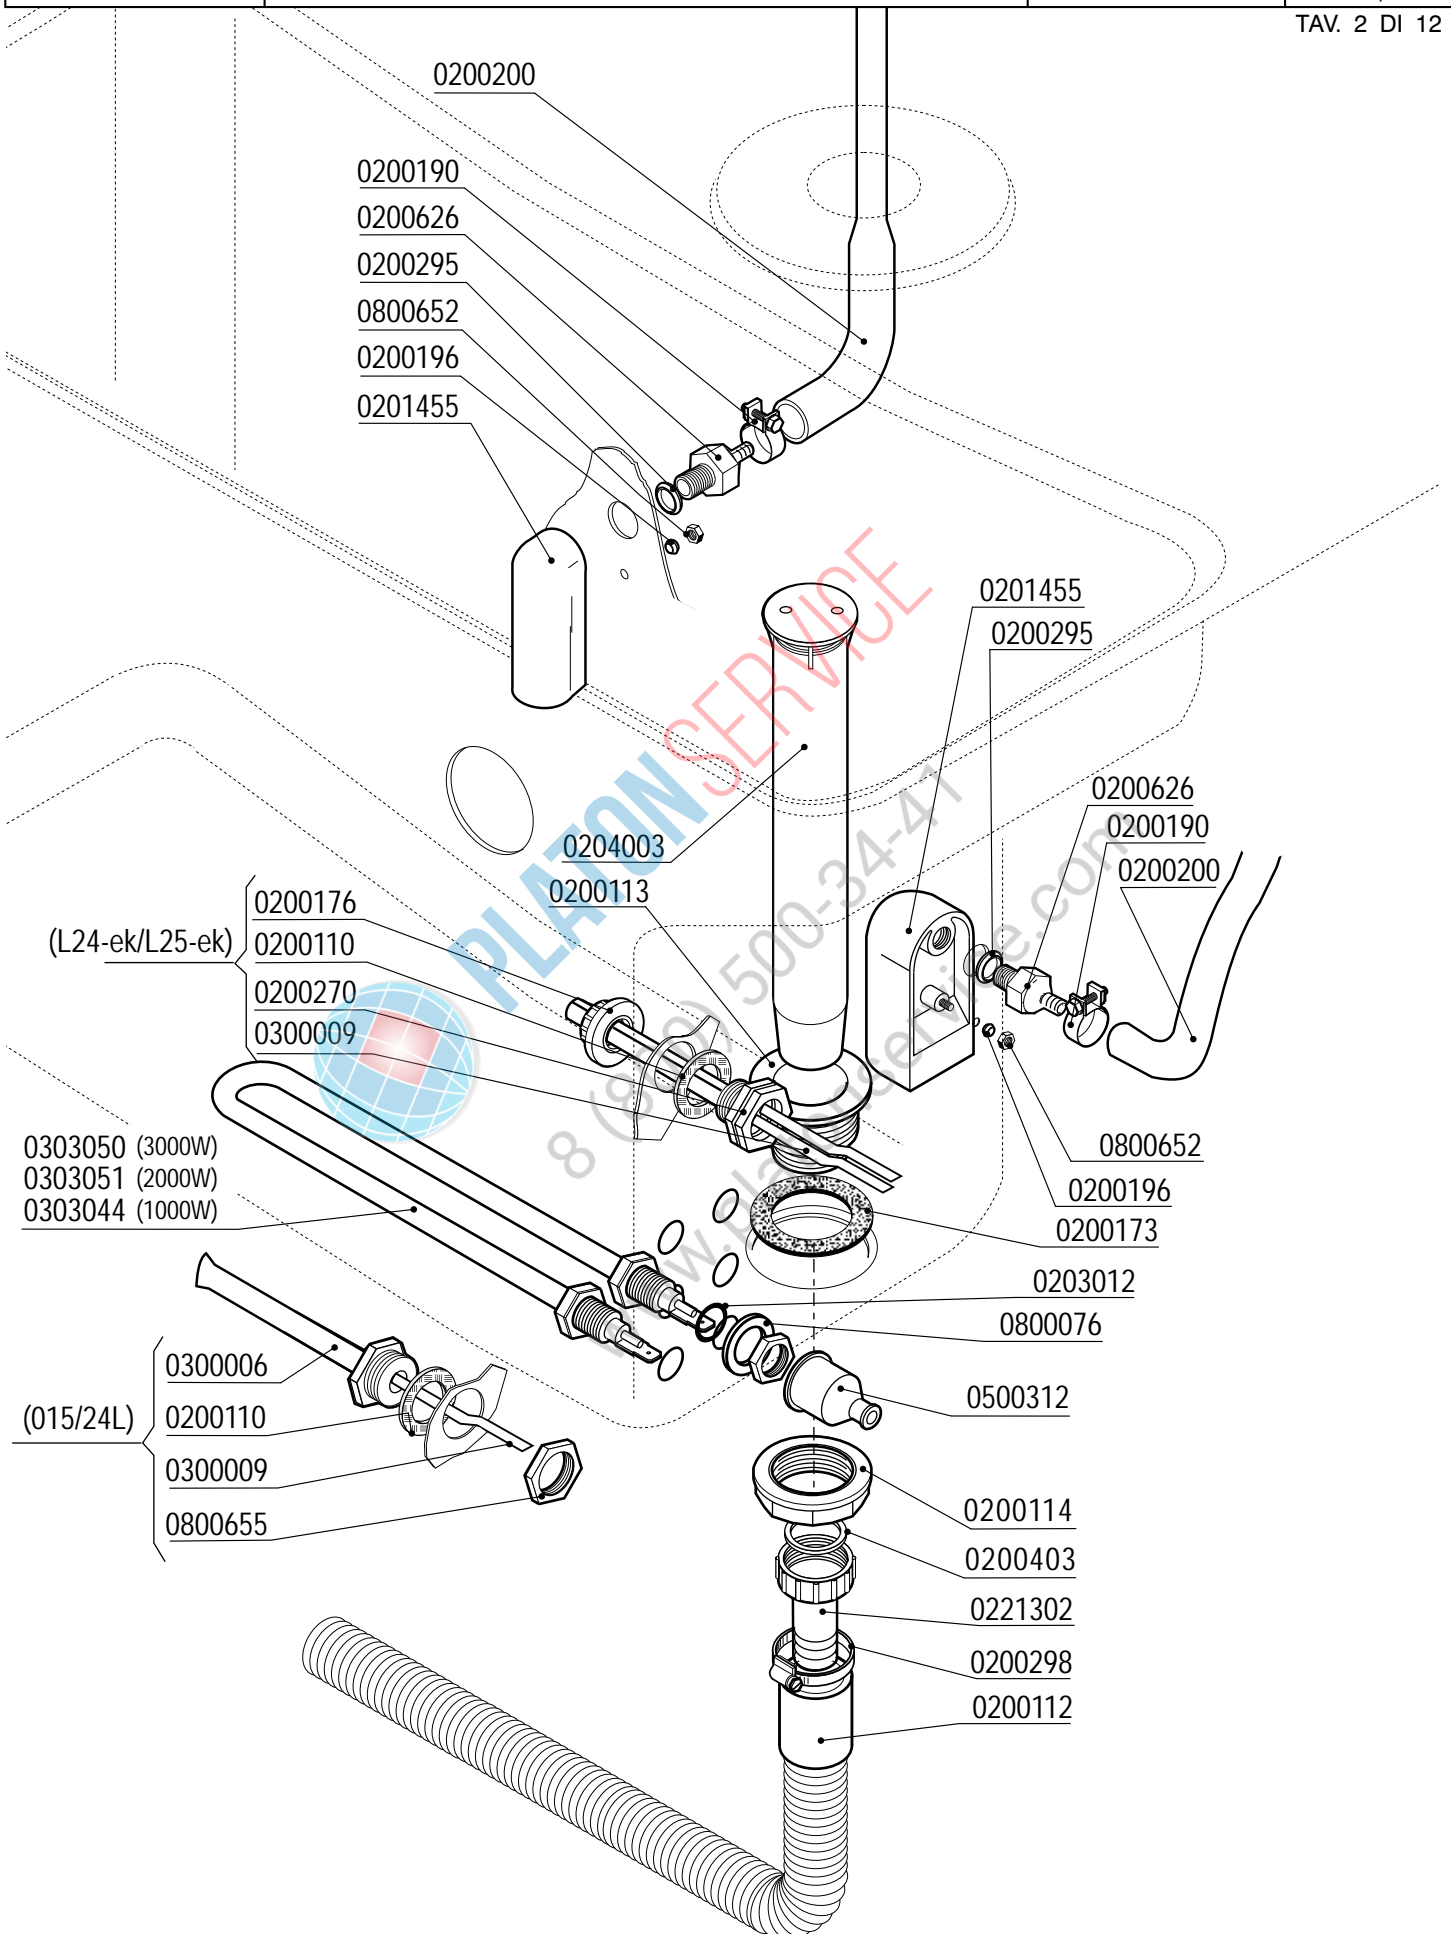

Lavastoviglie
Lave-vaisselle
Dishwashers
Geschirrspüler
Lavavajillas

015/24L
L24-ek
L25-ek

Ed.
10/2013

Rev. Q

015/24L
L24-ek
L25-ek

PARTI DI RICAMBIO
PIECES DETACHEES
SPARE PARTS
ERSATZTEILE
REPUESTOS

BOILER 12-15-18 kW

QUADRO ELETTRICO - TABLEAU ELECTRIQUE
CONTROL BOX - SCHALT-TAFEL - CAJA ELÉCTRICA

MOD.
015/24L
L24-ek/L25-ek

TAV.
5 Q
ED. 10/2013

TAV. 5 DI 12

GRUPPO POMPA SCARICO - POMPE DE VIDANGE
DRAIN PUMPE PARTS - ABLAUFPUMPE
BOMBA DESAGUE

MOD.
015/24L
L24-ek/L25-ek

TAV.
8 Q
ED. 10/2013
TAV. 8 DI 12

DOSATORE DETERSIVO - DOSEUR DE PRODUIT LESSIVIEL
DETERGENT PUMP - WASCHMITTELDOSIERGERÄT-DOSIFICADOR LAVADO

DOSATORE ADDITIVO DI RISCIAQUO-DOSEUR DE PRODUIT POUR RINÇAGE
RINSE AID DISPENSER - NACHSPÜLMITTELDOSIERGERÄT-DOSIFICADOR ABRILLANTADOR

cod. 0599999

DOSATORE DETERSIVO - DOSEUR DE PRODUIT LESSIVIEL
DETERGENT PUMP - WASCHMITTELDOSIERGERÄT-DOSIFICADOR LAVADO

DOSATORE ADDITIVO DI RISCIAQUO-DOSEUR DE PRODUIT POUR RINÇAGE
RINSE AID DISPENSER - NACHSPÜLMITTELDOSIERGERÄT-DOSIFICADOR ABRILLANTADOR