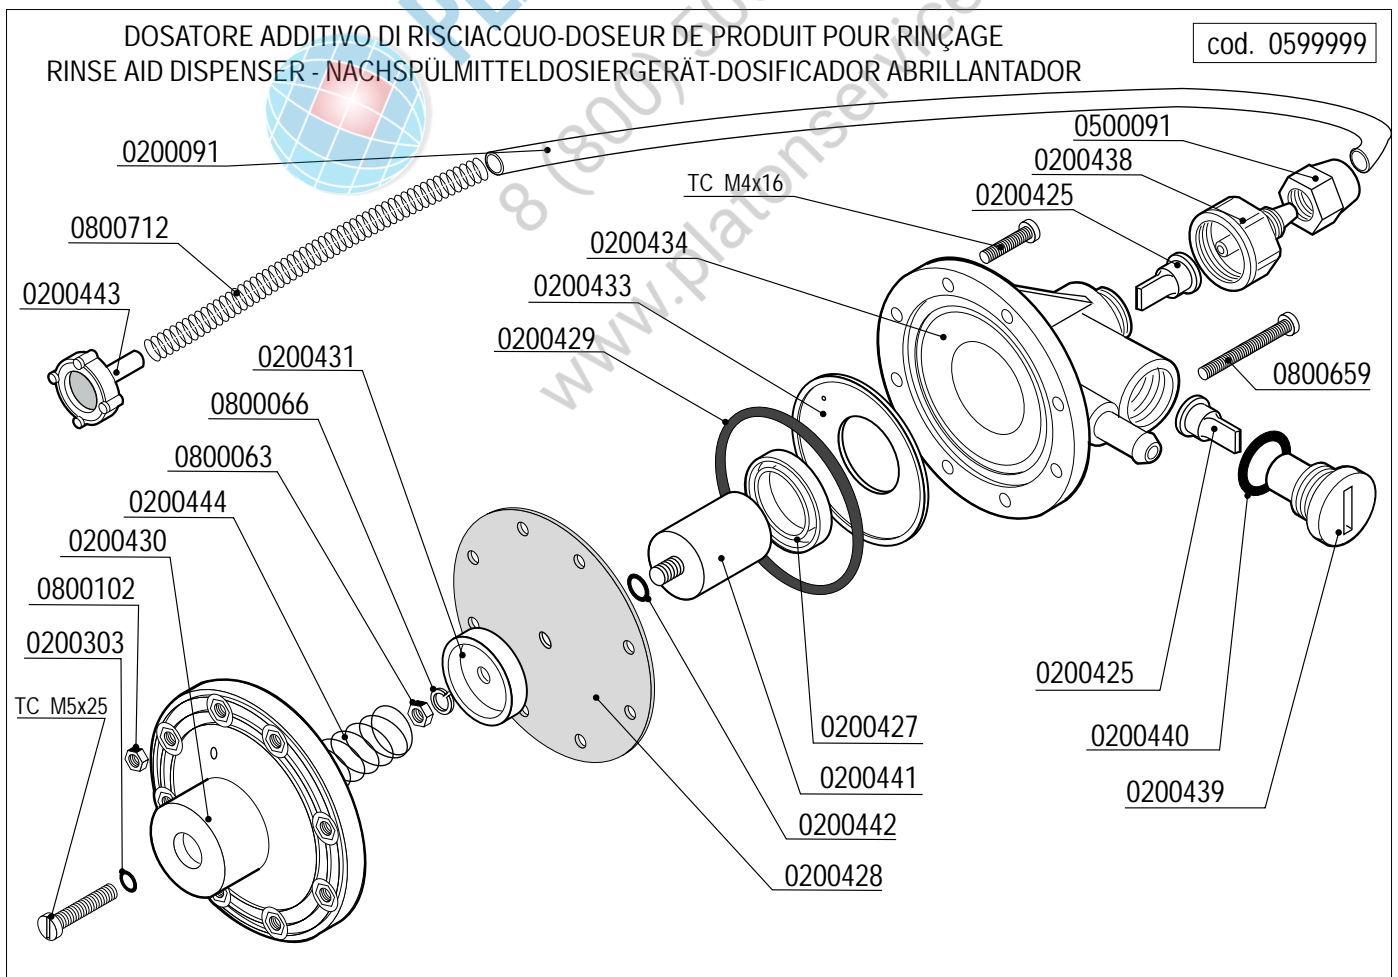

DOSATORE ADDITIVO DI RISCIAQUO-DOSEUR DE PRODUIT POUR RINÇAGE
RINSE AID DISPENSER - NACHSPÜLMITTELDOSIERGERÄT-DOSIFICADOR ABRILLANTADOR

cod. 0599999