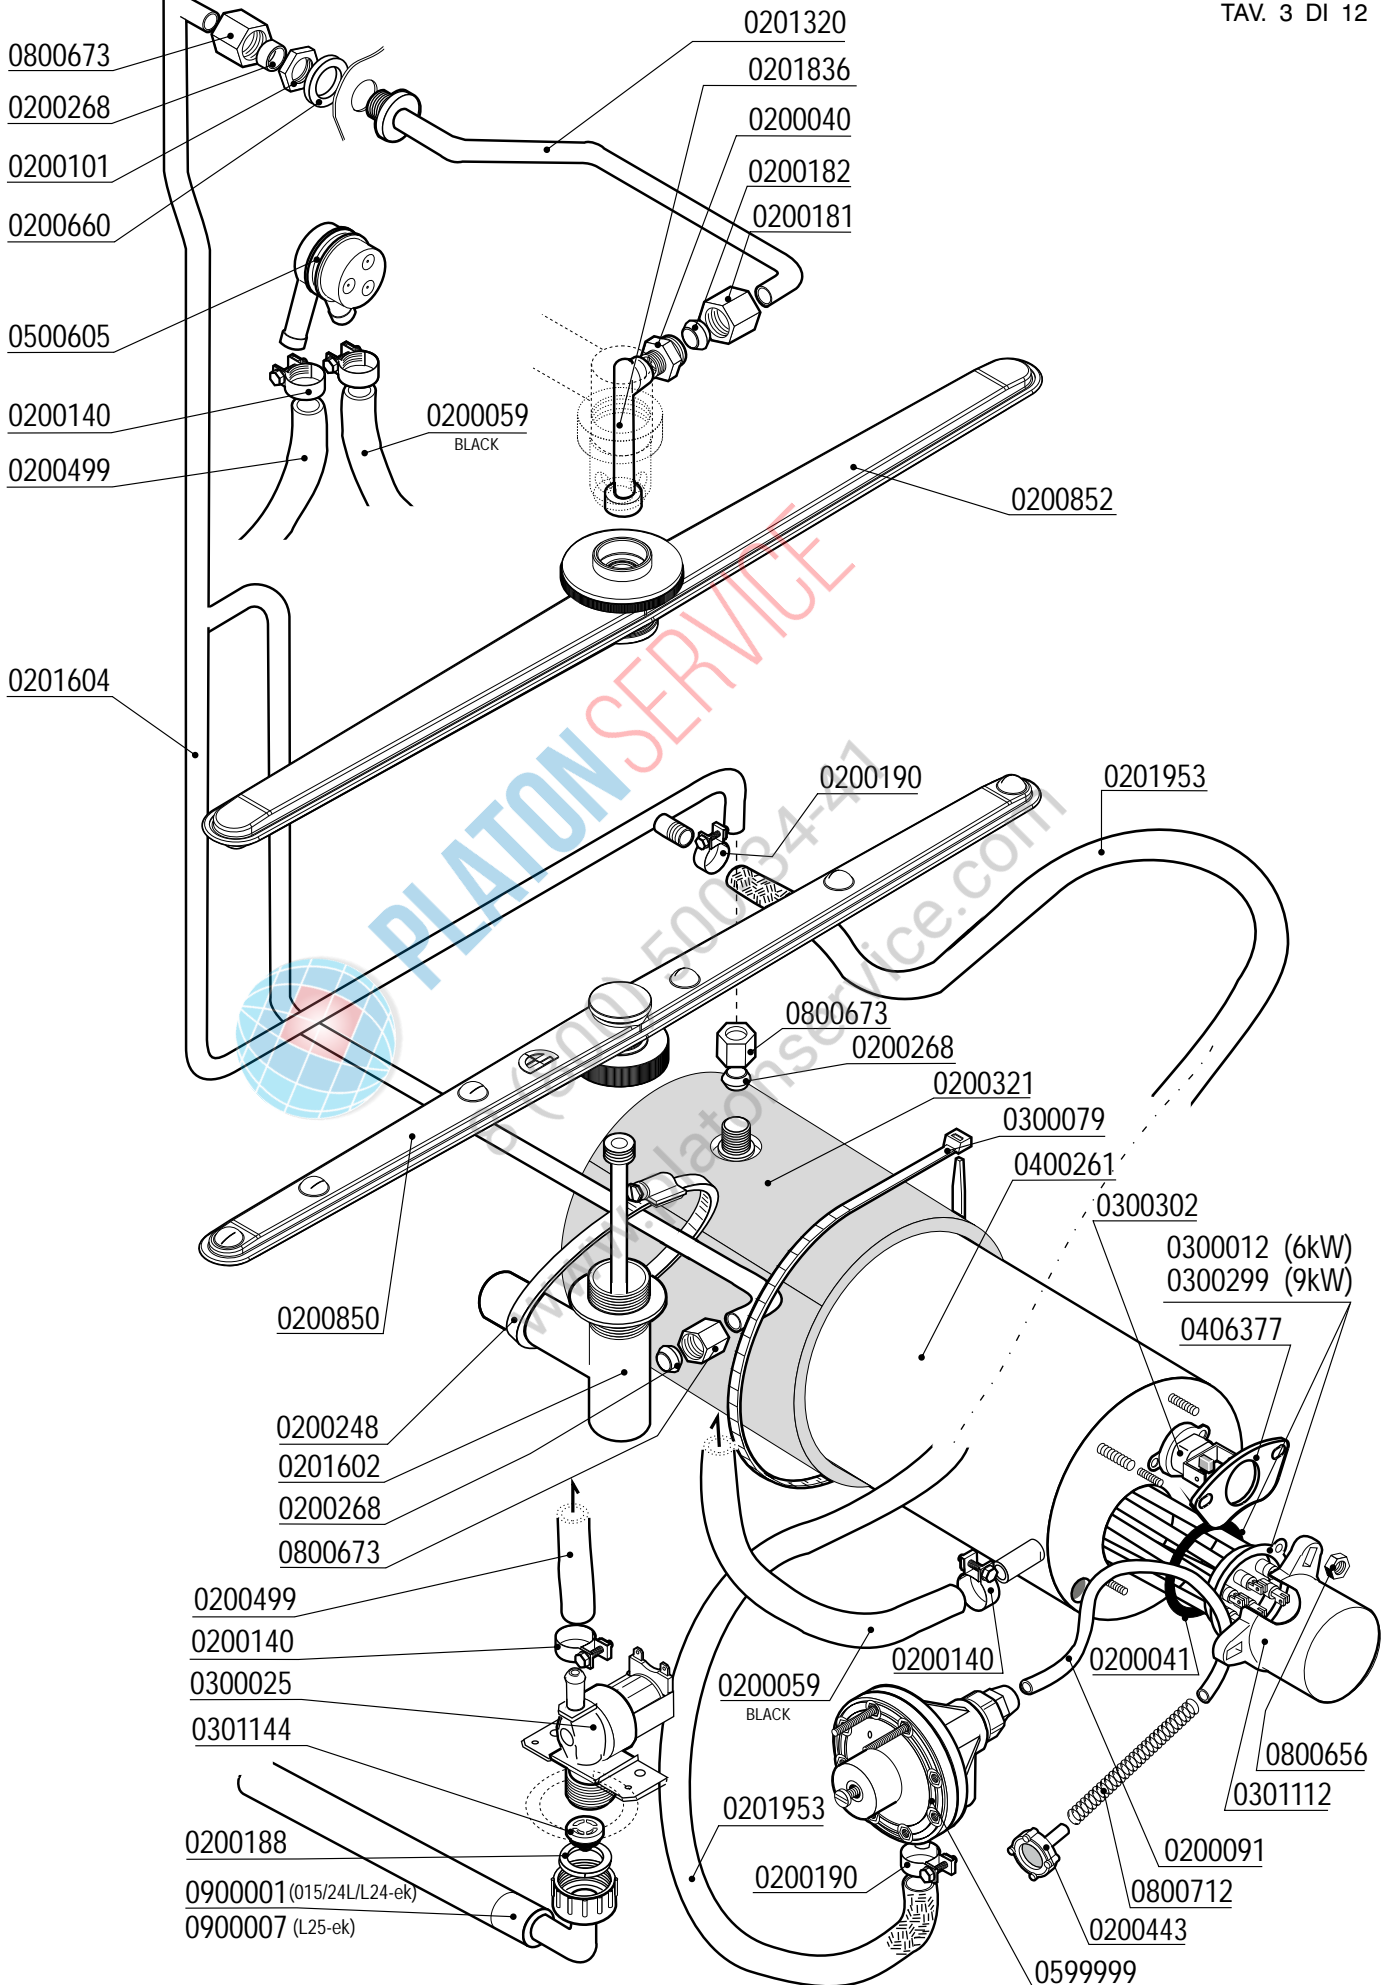

Lavastoviglie
Lave-vaisselle
Dishwashers
Geschirrspüler
Lavavajillas

015/24L
L24-ek
L25-ek

Ed.
10/2013

Rev. Q

015/24L
L24-ek
L25-ek

PARTI DI RICAMBIO
PIECES DETACHEES
SPARE PARTS
ERSATZTEILE
REPUESTOS

BOILER 12-15-18 kW

QUADRO ELETTRICO - TABLEAU ELECTRIQUE
CONTROL BOX - SCHALT-TAFEL - CAJA ELÉCTRICA

MOD.
015/24L
L24-ek/L25-ek

TAV.
5 Q
ED. 10/2013

TAV. 5 DI 12

GRUPPO POMPA SCARICO - POMPE DE VIDANGE
DRAIN PUMPE PARTS - ABLAUFPUMPE
BOMBA DESAGUE

MOD.
015/24L
L24-ek/L25-ek

TAV.
8 Q
ED. 10/2013
TAV. 8 DI 12

DOSATORE DETERSIVO - DOSEUR DE PRODUIT LESSIVIEL
DETERGENT PUMP - WASCHMITTELDOSIERGERÄT-DOSIFICADOR LAVADO

DOSATORE ADDITIVO DI RISCIAQUO-DOSEUR DE PRODUIT POUR RINÇAGE
RINSE AID DISPENSER - NACHSPÜLMITTELDOSIERGERÄT-DOSIFICADOR ABRILLANTADOR