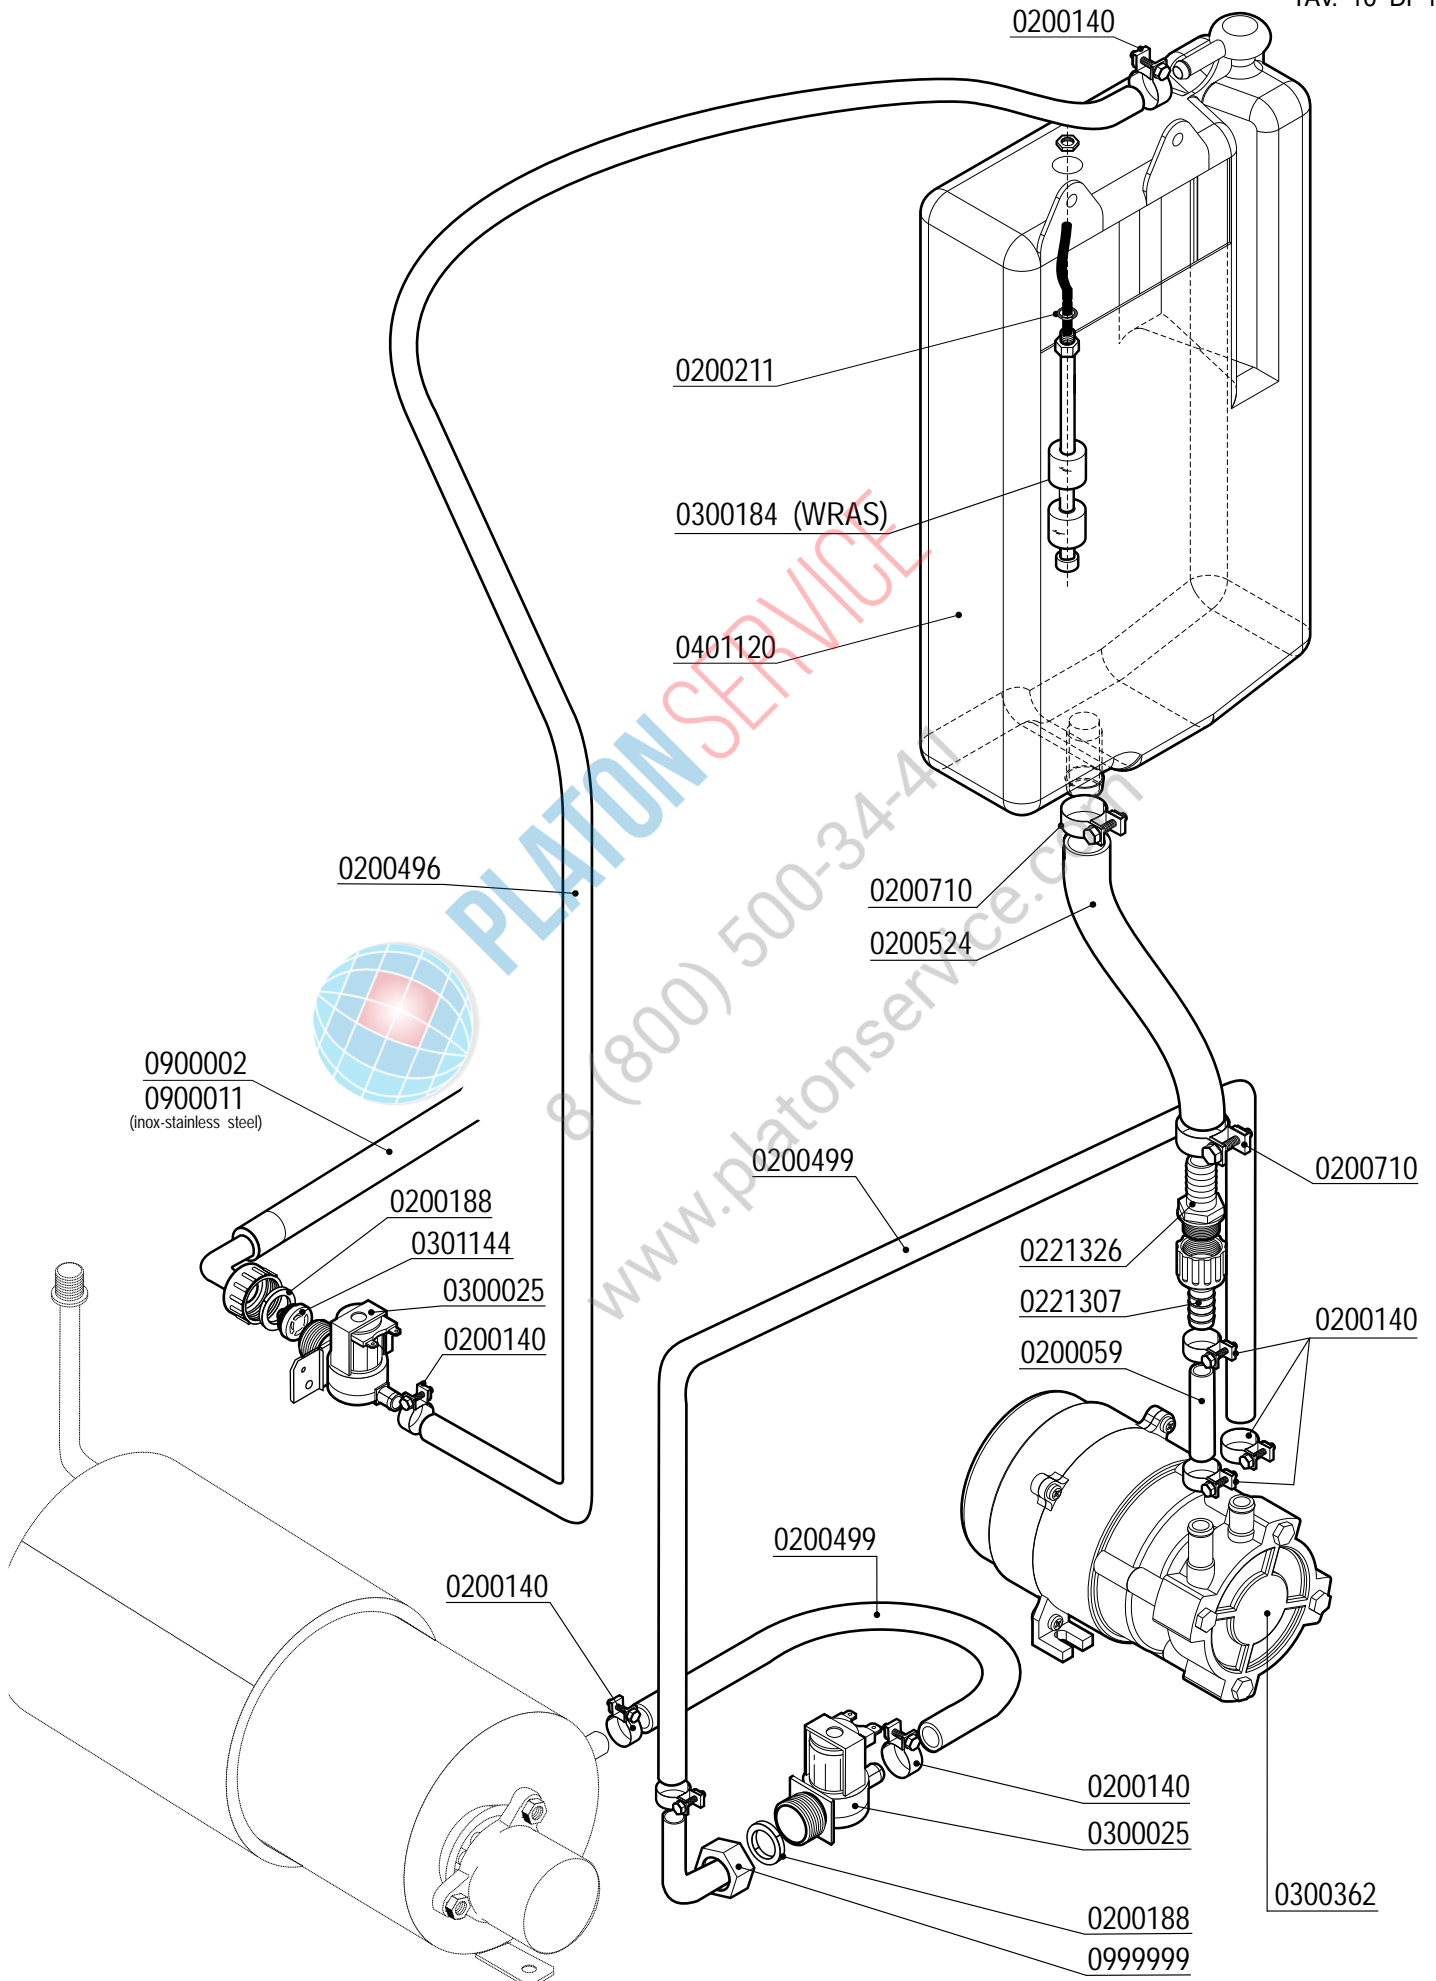

Lavastoviglie
Lave-vaisselle
Dishwashers
Geschirrspüler
Lavavajillas

015/24L
L24-ek
L25-ek

Ed.
10/2013

Rev. Q

015/24L
L24-ek
L25-ek

PARTI DI RICAMBIO
PIECES DETACHEES
SPARE PARTS
ERSATZTEILE
REPUESTOS

BOILER 12-15-18 kW

QUADRO ELETTRICO - TABLEAU ELECTRIQUE
CONTROL BOX - SCHALT-TAFEL - CAJA ELÉCTRICA

MOD.
015/24L
L24-ek/L25-ek

TAV.
5 Q
ED. 10/2013

TAV. 5 DI 12

GRUPPO POMPA SCARICO - POMPE DE VIDANGE
DRAIN PUMPE PARTS - ABLAUFPUMPE
BOMBA DESAGUE

MOD.
015/24L
L24-ek/L25-ek

TAV.
8 Q
ED. 10/2013
TAV. 8 DI 12

DOSATORE DETERSIVO - DOSEUR DE PRODUIT LESSIVIEL
DETERGENT PUMP - WASCHMITTELDOSIERGERÄT-DOSIFICADOR LAVADO

DOSATORE ADDITIVO DI RISCIAQUO-DOSEUR DE PRODUIT POUR RINÇAGE
RINSE AID DISPENSER - NACHSPÜLMITTELDOSIERGERÄT-DOSIFICADOR ABRILLANTADOR