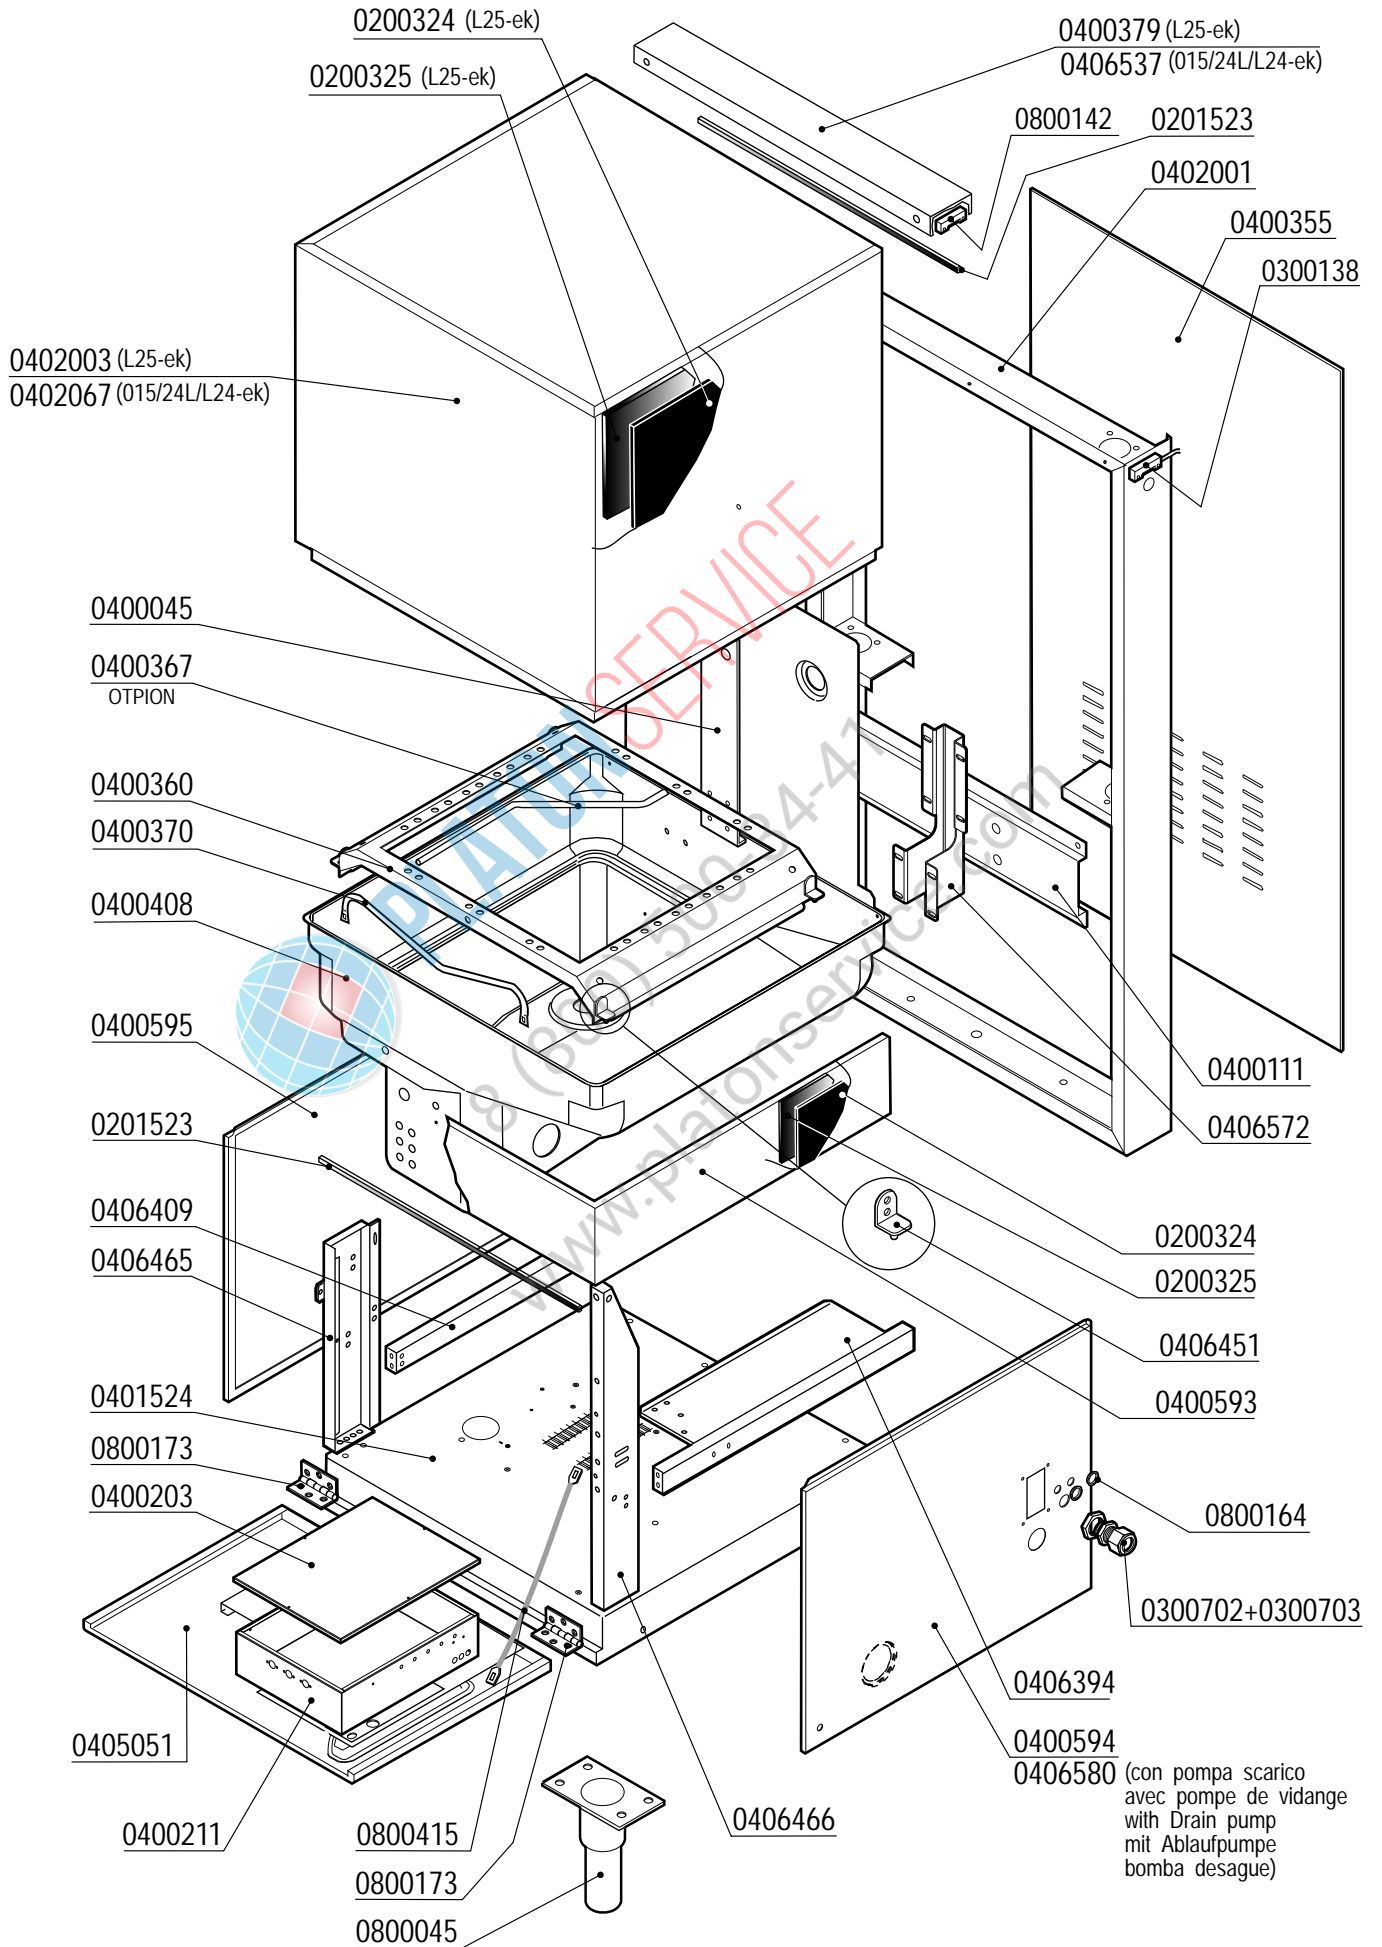

QUADRO ELETTRICO - TABLEAU ELECTRIQUE
CONTROL BOX - SCHALT-TAFEL - CAJA ELÉCTRICA

MOD.
015/24L
L24-ek/L25-ek

TAV.
5 Q
ED. 10/2013

TAV. 5 DI 12

GRUPPO POMPA SCARICO - POMPE DE VIDANGE
DRAIN PUMPE PARTS - ABLAUFPUMPE
BOMBA DESAGUE

MOD.
015/24L
L24-ek/L25-ek

TAV.
8 Q
ED. 10/2013
TAV. 8 DI 12

DOSATORE DETERSIVO - DOSEUR DE PRODUIT LESSIVIEL
DETERGENT PUMP - WASCHMITTELDOSIERGERÄT-DOSIFICADOR LAVADO

DOSATORE ADDITIVO DI RISCIAQUO-DOSEUR DE PRODUIT POUR RINÇAGE
RINSE AID DISPENSER - NACHSPÜLMITTELDOSIERGERÄT-DOSIFICADOR ABRILLANTADOR