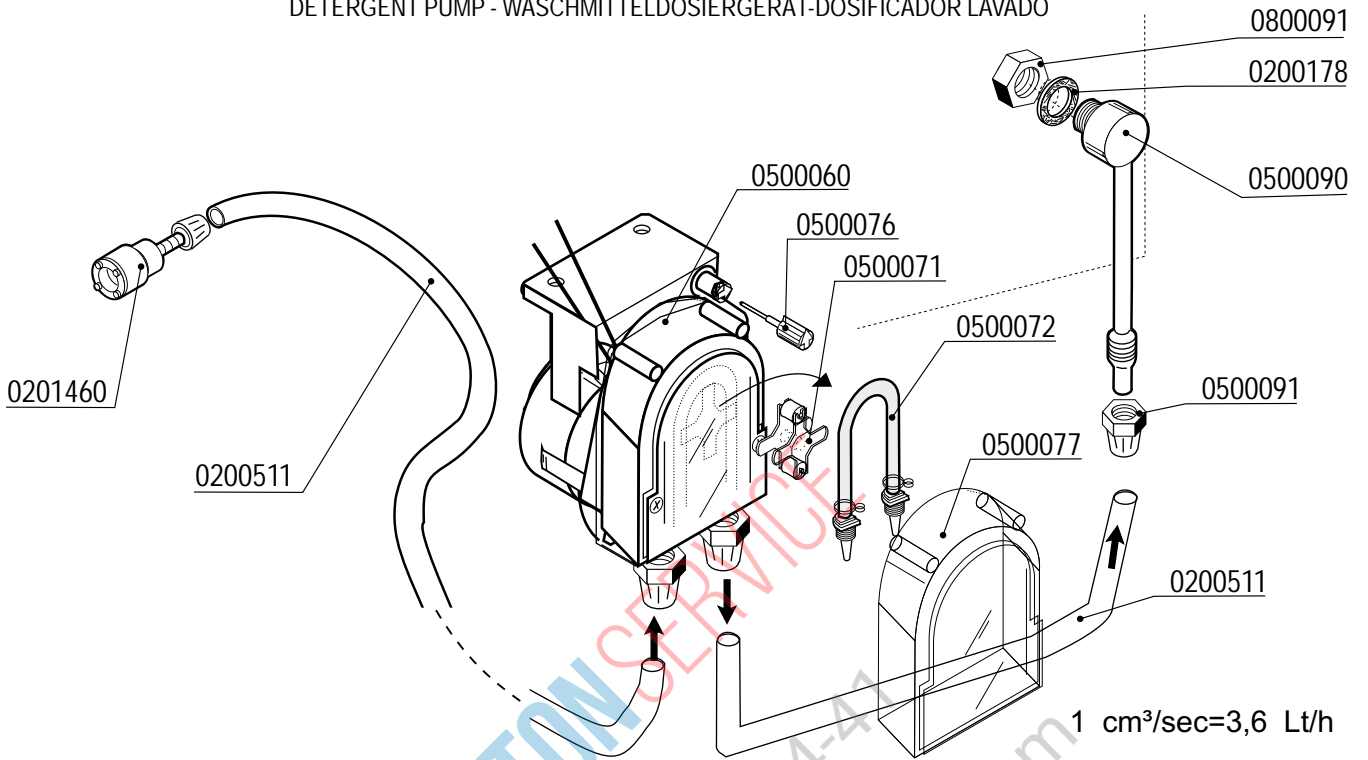

DOSATORE DETERSIVO - DOSEUR DE PRODUIT LESSIVIEL
DETERGENT PUMP - WASCHMITTELDOSIERGERÄT-DOSIFICADOR LAVADO